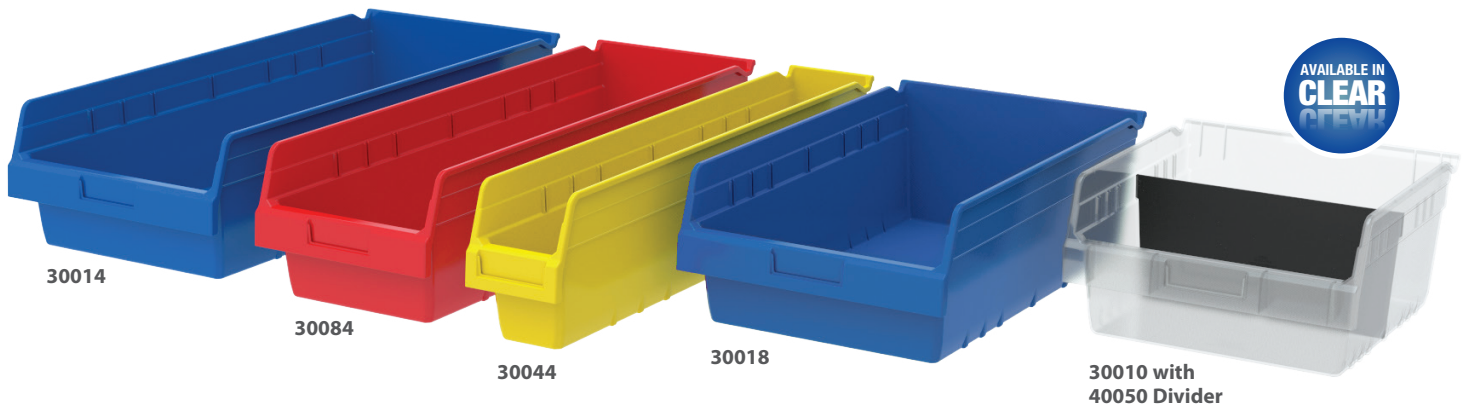

ShelfMax® Bins

6-inch tall shelf bins maximize storage capacity!

- Long-lasting, industrial-grade polymer bins offer superior design and construction
- The ShelfMax offers the longest lasting and best value for large capacity shelf bin storage

ShelfMax Model No.	Outside Dimensions (In.)			Inside Dimensions (In.)			Capacity/Quantity		Accessories		
	L	W	H	L	W	H	Cubic Inches	Ctn. Qty.	Width Dividers*	Divider Pkg. Qty.	Card Stock
30040	11$\frac{1}{8}$	4$\frac{1}{8}$	6	9$\frac{3}{4}$	2$\frac{1}{2}$	5$\frac{1}{16}$	175	16	40020 (7)	12	29301
30090	11$\frac{1}{8}$	6$\frac{1}{8}$	6	9$\frac{3}{4}$	5	5$\frac{1}{16}$	310	10	40030 (7)	12	29301
30080	11$\frac{1}{8}$	8$\frac{3}{8}$	6	9$\frac{3}{4}$	6$\frac{1}{8}$	5$\frac{1}{16}$	398	8	40040 (7)	12	29301
30010	11$\frac{1}{8}$	11$\frac{1}{8}$	6	9$\frac{3}{4}$	9$\frac{1}{2}$	5$\frac{1}{16}$	591	8	40050 (7)	12	29301
30048	17$\frac{7}{8}$	4$\frac{1}{8}$	6	16	2$\frac{1}{2}$	5$\frac{1}{16}$	280	8	40020 (7)	12	29301
30098	17$\frac{7}{8}$	6$\frac{1}{8}$	6	16	5	5$\frac{1}{16}$	505	10	40030 (7)	12	29301
30088	17$\frac{7}{8}$	8$\frac{3}{8}$	6	16	6$\frac{1}{8}$	5$\frac{1}{16}$	648	8	40040 (7)	12	29301
30018	17$\frac{7}{8}$	11$\frac{1}{8}$	6	16	9$\frac{1}{2}$	5$\frac{1}{16}$	963	8	40050 (7)	12	29301
30044	23$\frac{3}{8}$	4$\frac{1}{8}$	6	21$\frac{3}{4}$	2$\frac{1}{2}$	5$\frac{1}{16}$	410	16	40020 (7)	12	29301
30094	23$\frac{3}{8}$	6$\frac{1}{8}$	6	21$\frac{3}{4}$	5	5$\frac{1}{16}$	686	10	40030 (7)	12	29301
30084	23$\frac{3}{8}$	8$\frac{3}{8}$	6	21$\frac{3}{4}$	6$\frac{1}{8}$	5$\frac{1}{16}$	935	6	40040 (7)	12	29301
30014	23$\frac{3}{8}$	11$\frac{1}{8}$	6	21$\frac{3}{4}$	9$\frac{1}{2}$	5$\frac{1}{16}$	1303	6	40050 (7)	12	29301

COLORS
Red, Yellow, Blue, Clear