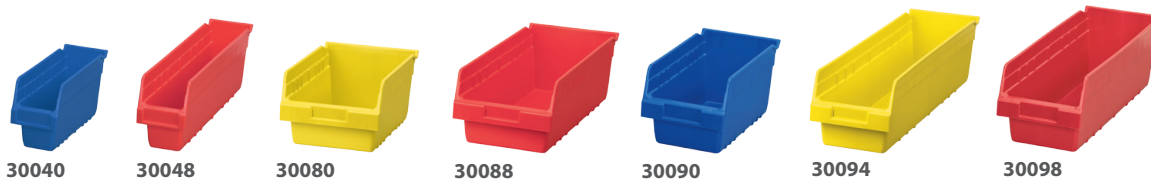

ShelfMax® Bins

6-inch tall shelf bins maximize storage capacity!

- Long-lasting, industrial-grade polymer bins offer superior design and construction
- The ShelfMax offers the longest lasting and best value for large capacity shelf bin storage

ShelfMax Model No.	Outside Dimensions (In.)			Inside Dimensions (In.)			Capacity/Quantity		Accessories		
	L	W	H	L	W	H	Cubic Inches	Ctn. Qty.	Width Dividers*	Divider Pkg. Qty.	Card Stock
30040	11$\frac{1}{8}$	4$\frac{1}{8}$	6	9$\frac{3}{4}$	2$\frac{1}{2}$	5$\frac{1}{16}$	175	16	40020 (7)	12	29301
30090	11$\frac{1}{8}$	6$\frac{1}{8}$	6	9$\frac{3}{4}$	5	5$\frac{1}{16}$	310	10	40030 (7)	12	29301
30080	11$\frac{1}{8}$	8$\frac{3}{8}$	6	9$\frac{3}{4}$	6$\frac{1}{8}$	5$\frac{1}{16}$	398	8	40040 (7)	12	29301
30010	11$\frac{1}{8}$	11$\frac{1}{8}$	6	9$\frac{3}{4}$	9$\frac{1}{2}$	5$\frac{1}{16}$	591	8	40050 (7)	12	29301
30048	17$\frac{7}{8}$	4$\frac{1}{8}$	6	16	2$\frac{1}{2}$	5$\frac{1}{16}$	280	8	40020 (7)	12	29301
30098	17$\frac{7}{8}$	6$\frac{1}{8}$	6	16	5	5$\frac{1}{16}$	505	10	40030 (7)	12	29301
30088	17$\frac{7}{8}$	8$\frac{3}{8}$	6	16	6$\frac{1}{8}$	5$\frac{1}{16}$	648	8	40040 (7)	12	29301
30018	17$\frac{7}{8}$	11$\frac{1}{8}$	6	16	9$\frac{1}{2}$	5$\frac{1}{16}$	963	8	40050 (7)	12	29301
30044	23$\frac{3}{8}$	4$\frac{1}{8}$	6	21$\frac{3}{4}$	2$\frac{1}{2}$	5$\frac{1}{16}$	410	16	40020 (7)	12	29301
30094	23$\frac{3}{8}$	6$\frac{1}{8}$	6	21$\frac{3}{4}$	5	5$\frac{1}{16}$	686	10	40030 (7)	12	29301
30084	23$\frac{3}{8}$	8$\frac{3}{8}$	6	21$\frac{3}{4}$	6$\frac{1}{8}$	5$\frac{1}{16}$	935	6	40040 (7)	12	29301
30014	23$\frac{3}{8}$	11$\frac{1}{8}$	6	21$\frac{3}{4}$	9$\frac{1}{2}$	5$\frac{1}{16}$	1303	6	40050 (7)	12	29301

COLORS
Red, Yellow, Blue, Clear