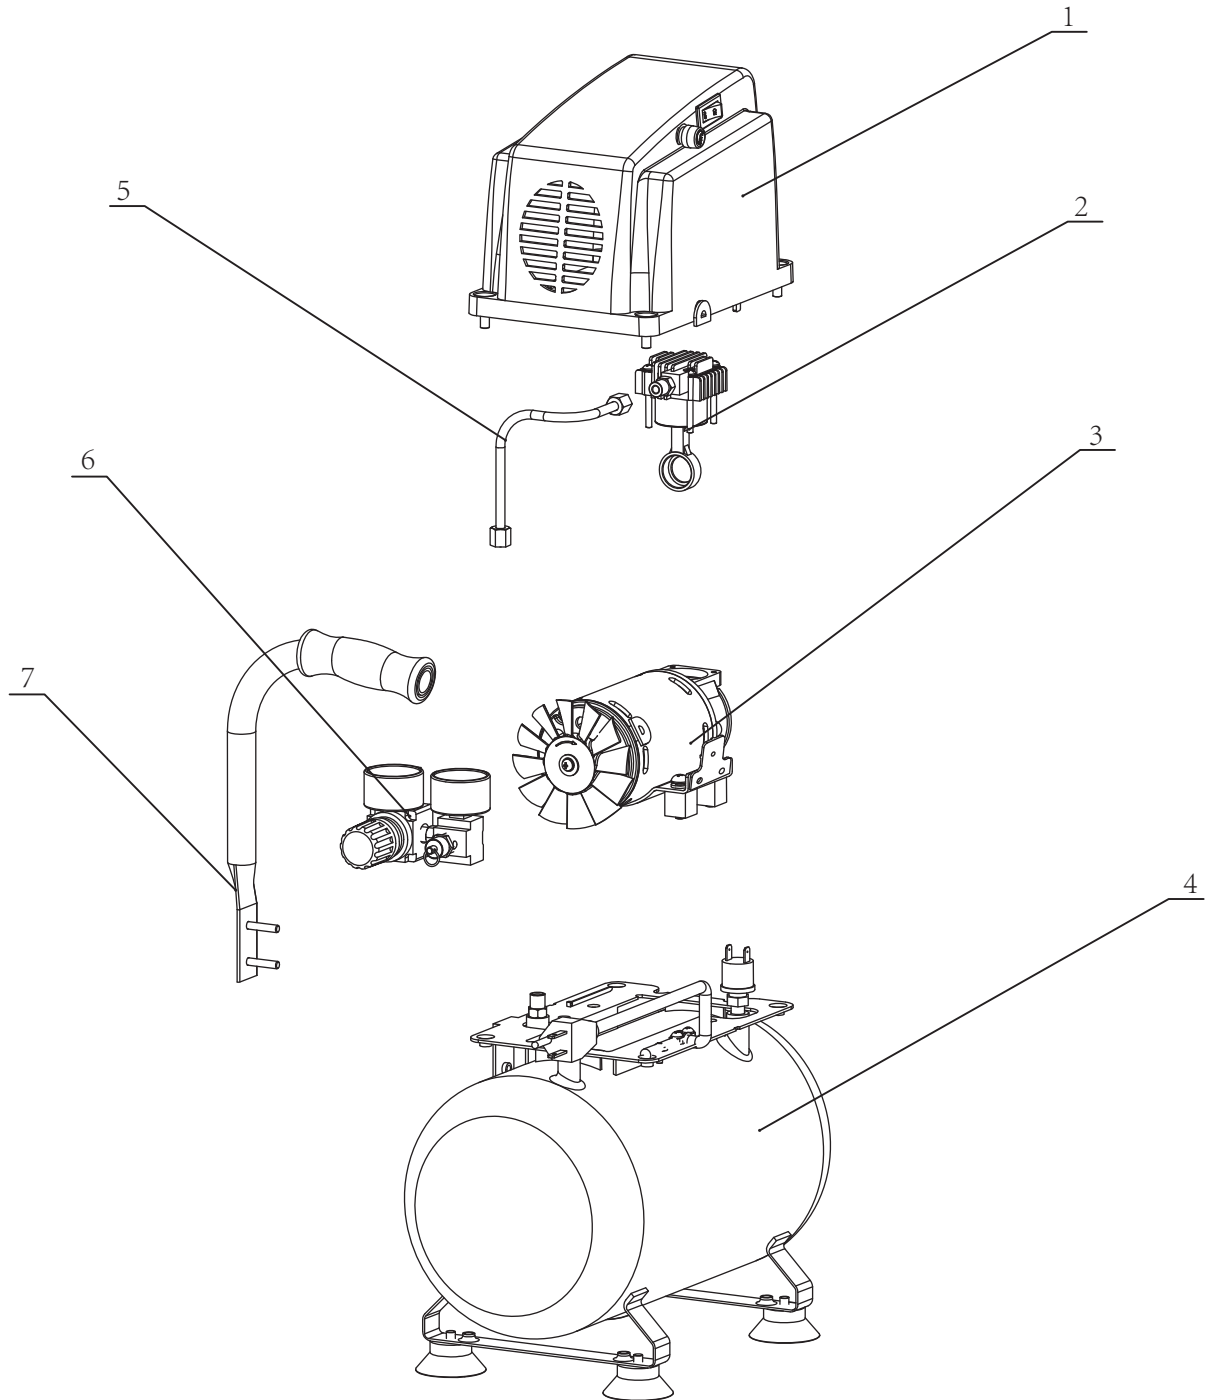

ASSEMBLY DIAGRAM

E
N
G
L
I
S
H

Speedaire® 2 GALLON Oilless Air Compressor

For Repair Parts, call 1-800-323-0620

24 hours a day – 365 days a year

Model number: 25F538

Parts List

Ref. No.	Description	Part No.	Qty.
1	Cover Assembly	PN3112250G	1
2	Pump Assembly	PN3112350G	1
3	Motor Assembly	PN3112450G	1
4	Tank Assembly	PN3112550G	1
5	Tube Assembly	PN3112650G	1
6	Pressure Valve Assembly	PN3112750G	1
7	Handle Assembly	PN3112850G	1

DIAGRAMA DE MONTAJE

E
S
P
A
Ñ
O
L

Speedaire® 2 GALLON

Compresor de aire sin aceite

Para la reparación de piezas llame al 1-800-323-0620

24 horas al día, los 365 días del año

Número de modelo: 25F538

Lista de piezas

N° Ref.	Descripción	Pieza n°	Qty.
1	Montaje de la Cubierta	PN3112250G	1
2	Montaje de la Bomba	PN3112350G	1
3	Montaje del Motor	PN3112450G	1
4	Montaje del Tanque	PN3112550G	1
5	Montaje del Tubo	PN3112650G	1
6	Montaje de la Válvula de presión	PN3112750G	1
7	Conjunto de asas	PN3112850G	1

DIAGRAMME DE MONTAGE

Compresseur d'air sans huile 2 gallons Speedaire®

Pour les pièces de rechange, appelez le 1-800-323-0620

24 heures sur 24 – 365 jours par an

Numéro de modèle : 25F538

Liste des pièces

N° de réf.	Description	N° de pièce	Qté
1	Ensemble couvercle	PN3112250G	1
2	Ensemble pompe	PN3112350G	1
3	Ensemble moteur	PN3112450G	1
4	Ensemble réservoir	PN3112550G	1
5	Ensemble tube	PN3112650G	1
6	Ensemble vanne de pression	PN3112750G	1
7	Ensemble poignée	PN3112850G	1