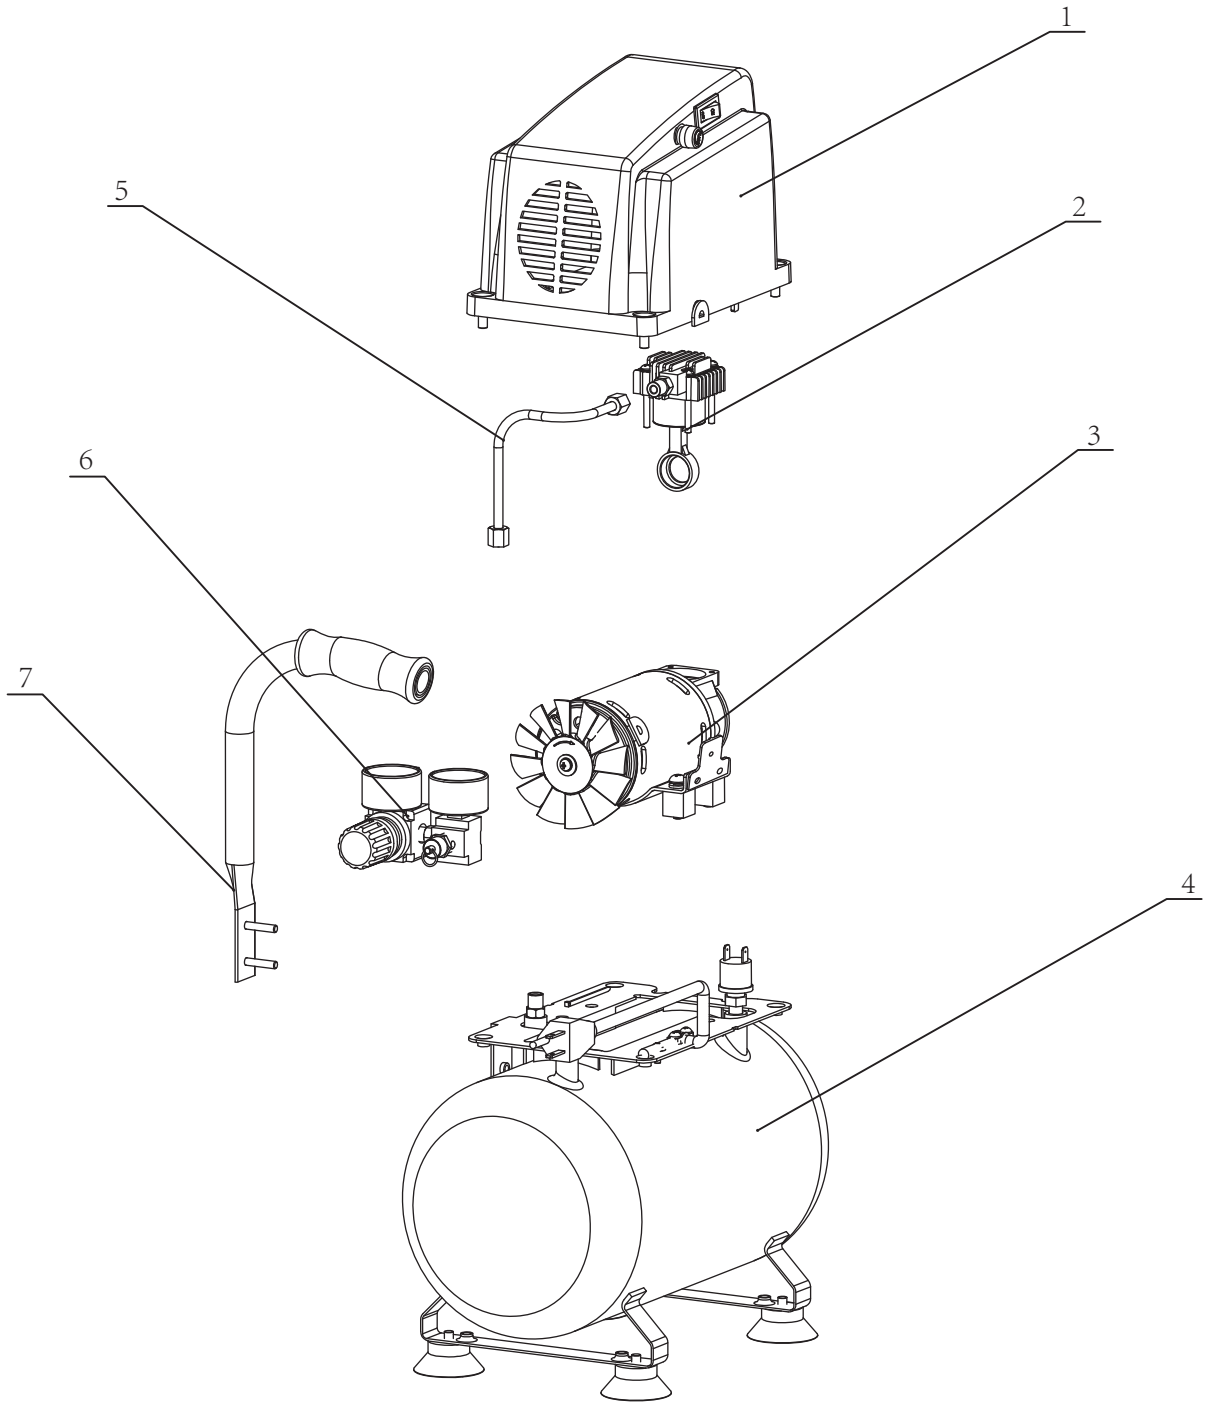

ASSEMBLY DIAGRAM

E
N
G
L
I
S
H

Speedaire® 2 GALLON Oilless Air Compressor

For Repair Parts, call 1-800-323-0620

24 hours a day – 365 days a year

Model number: 25F538

Parts List

Ref. No.	Description	Part No.	Qty.
1	Cover Assembly	PN3112250G	1
2	Pump Assembly	PN3112350G	1
3	Motor Assembly	PN3112450G	1
4	Tank Assembly	PN3112550G	1
5	Tube Assembly	PN3112650G	1
6	Pressure Valve Assembly	PN3112750G	1
7	Handle Assembly	PN3112850G	1

DIAGRAMA DE MONTAJE

E
S
P
A
Ñ
O
L

Speedaire® 2 GALLON

Compresor de aire sin aceite

Para la reparación de piezas llame al 1-800-323-0620

24 horas al día, los 365 días del año

Número de modelo: 25F538

Lista de piezas

N° Ref.	Descripción	Pieza n°	Qty.
1	Montaje de la Cubierta	PN3112250G	1
2	Montaje de la Bomba	PN3112350G	1
3	Montaje del Motor	PN3112450G	1
4	Montaje del Tanque	PN3112550G	1
5	Montaje del Tubo	PN3112650G	1
6	Montaje de la Válvula de presión	PN3112750G	1
7	Conjunto de asas	PN3112850G	1

DIAGRAMME DE MONTAGE

Compresseur d'air sans huile 2 gallons Speedaire®

Pour les pièces de rechange, appelez le 1-800-323-0620

24 heures sur 24 – 365 jours par an

Numéro de modèle : 25F538

Liste des pièces

N° de réf.	Description	N° de pièce	Qté
1	Ensemble couvercle	PN3112250G	1
2	Ensemble pompe	PN3112350G	1
3	Ensemble moteur	PN3112450G	1
4	Ensemble réservoir	PN3112550G	1
5	Ensemble tube	PN3112650G	1
6	Ensemble vanne de pression	PN3112750G	1
7	Ensemble poignée	PN3112850G	1