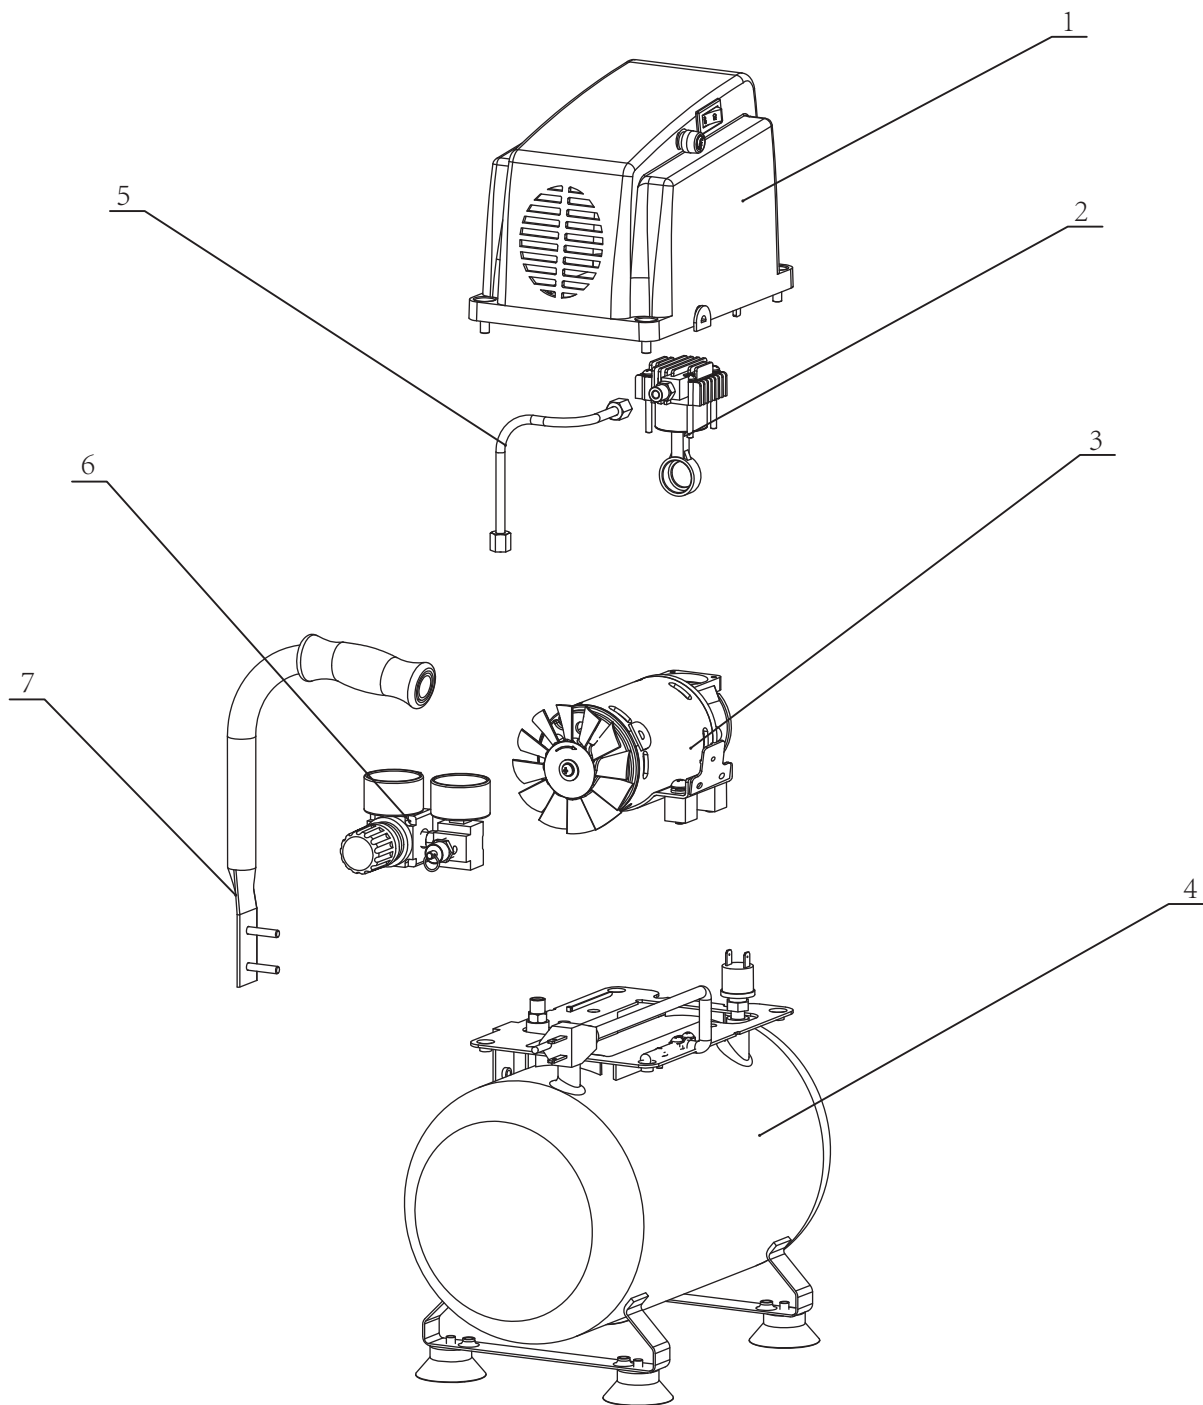

ASSEMBLY DIAGRAM

E
N
G
L
I
S
H

Speedaire® 2 GALLON Oilless Air Compressor

For Repair Parts, call 1-800-323-0620

24 hours a day – 365 days a year

Model number: 25F538

Parts List

Ref. No.	Description	Part No.	Qty.
1	Cover Assembly	PN3112250G	1
2	Pump Assembly	PN3112350G	1
3	Motor Assembly	PN3112450G	1
4	Tank Assembly	PN3112550G	1
5	Tube Assembly	PN3112650G	1
6	Pressure Valve Assembly	PN3112750G	1
7	Handle Assembly	PN3112850G	1

DIAGRAMA DE MONTAJE

E
S
P
A
Ñ
O
L

Speedaire® 2 GALLON

Compresor de aire sin aceite

Para la reparación de piezas llame al 1-800-323-0620

24 horas al día, los 365 días del año

Número de modelo: 25F538

Lista de piezas

N° Ref.	Descripción	Pieza n°	Qty.
1	Montaje de la Cubierta	PN3112250G	1
2	Montaje de la Bomba	PN3112350G	1
3	Montaje del Motor	PN3112450G	1
4	Montaje del Tanque	PN3112550G	1
5	Montaje del Tubo	PN3112650G	1
6	Montaje de la Válvula de presión	PN3112750G	1
7	Conjunto de asas	PN3112850G	1

DIAGRAMME DE MONTAGE

Compresseur d'air sans huile 2 gallons Speedaire®

Pour les pièces de rechange, appelez le 1-800-323-0620

24 heures sur 24 – 365 jours par an

Numéro de modèle : 25F538

Liste des pièces

N° de réf.	Description	N° de pièce	Qté
1	Ensemble couvercle	PN3112250G	1
2	Ensemble pompe	PN3112350G	1
3	Ensemble moteur	PN3112450G	1
4	Ensemble réservoir	PN3112550G	1
5	Ensemble tube	PN3112650G	1
6	Ensemble vanne de pression	PN3112750G	1
7	Ensemble poignée	PN3112850G	1