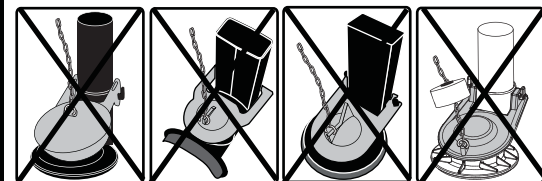

3) Verify Flush Valve Shape:

Verifique la forma de la válvula de descarga:

Flush Valve
Válvula de descarga

**Fits square, black
flush valve.**

Se ajusta a válvulas de
descarga negras
cuadradas.

**Does NOT fit flush valves below:
NO se ajusta a las válvulas de descarga a continuación:**

(No. 58BP) (No. 2011BP) (No. 2012BP) (No. 2004BP)

*If flush valve looks like one of the above, use flapper No. below each picture.
Si la válvula de descarga se parece a una de las anteriores, use el número de tapón que se encuentra debajo de cada imagen