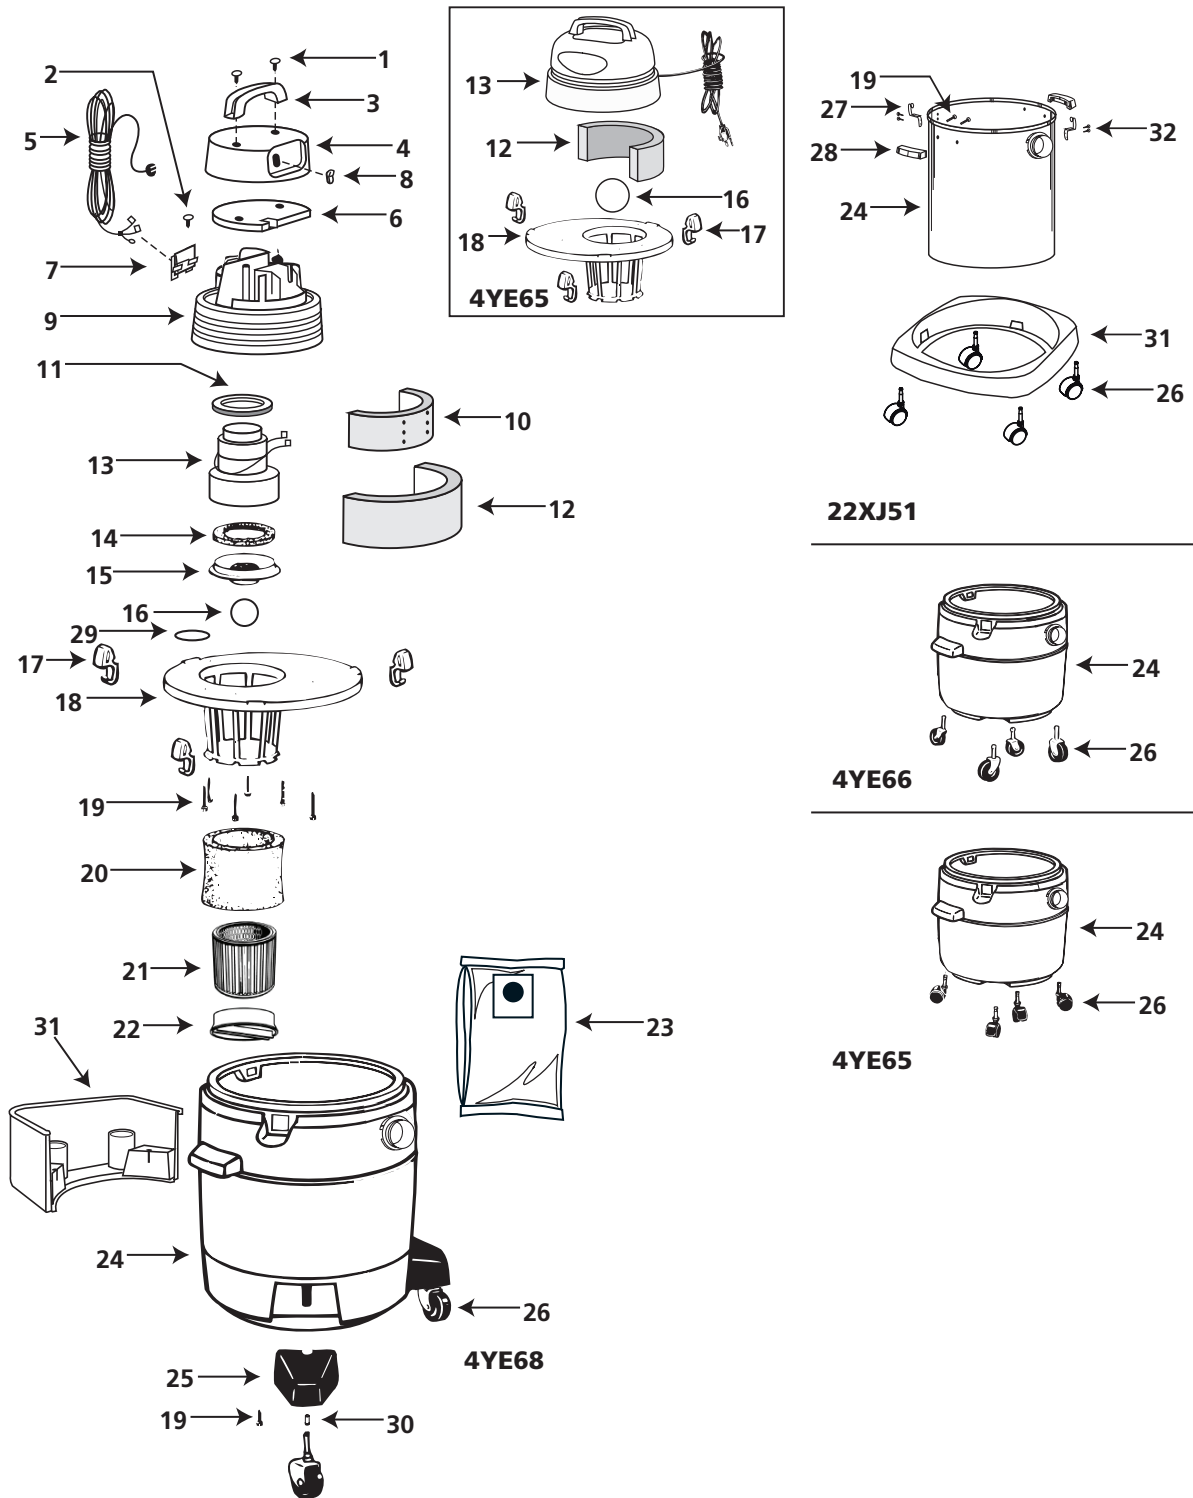

ILLUSTRATION DES PIÈCES DE RECHANGE POUR 4YE65, 4YE66, 4YE68, 22XJ51

22XJ51

4YE66

4YE65

4YE68

Pour les pièces de réparation, composez le 1-800 Grainger

24 heures par jour - 365 jours par année

Veillez fournir les renseignements suivants :

- Numéro de modèle
- Numéro de série (le cas échéant)
- Les description et numéro de pièce comme indiqués dans la liste de pièces