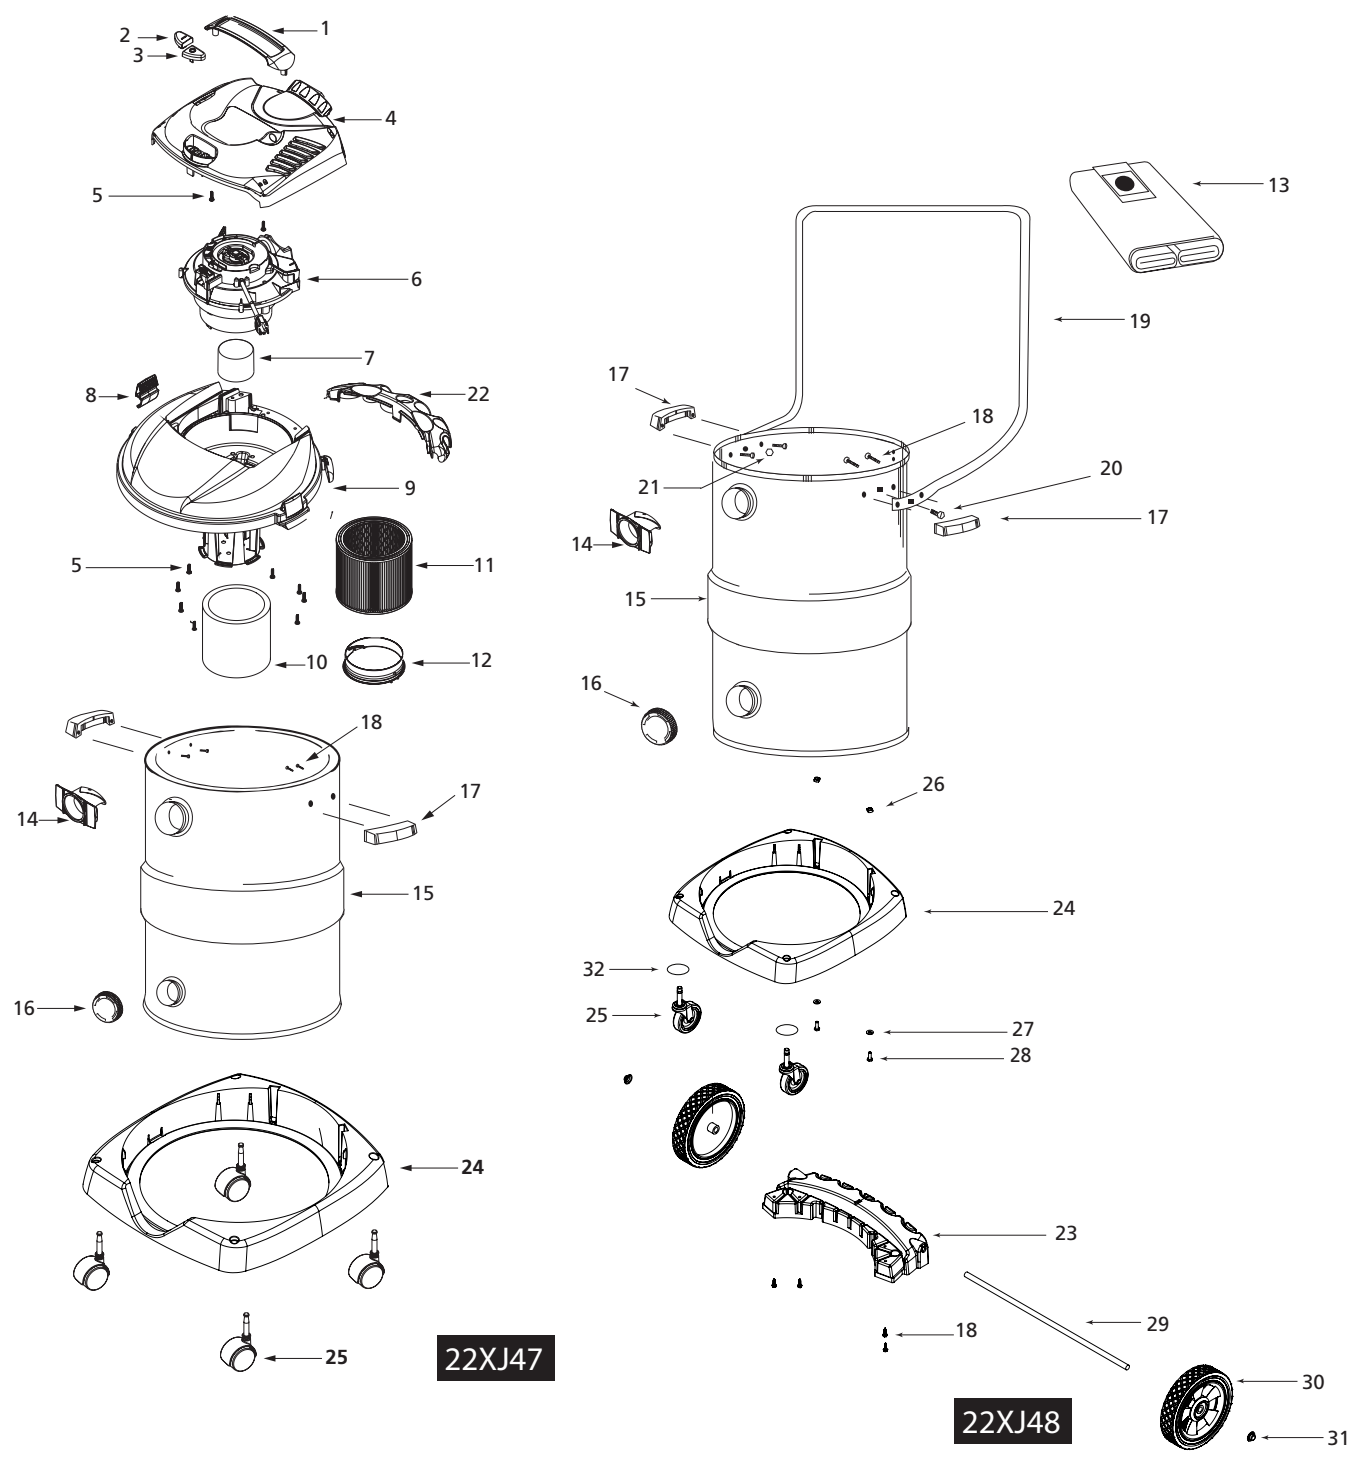

ILLUSTRATION DES PIÈCES DE RECHANGE POUR 22XJ47, 22XJ48

Pour les pièces de réparation, composez le 1-800 Grainger

Veillez fournir les renseignements suivants :

- Numéro de modèle
- Numéro de série (le cas échéant)
- Descriptions et numéros de pièce comme indiqués dans la liste de pièces

LISTE DES PIÈCES DE RECHANGE POUR 22XJ47, 22XJ48

N° de réf.	Description	Numéro de pièce pour les modèles :		Quantité.
		22XJ47	22XJ48	
1	Poignée	3756001	3751001	1
2	Interrupteur — I	7414200	7414200	1
3	Interrupteur — O	7414210	7414210	1
4	Ensemble de couvercles moteur (Comprend 1, 2, 3)	3748820	3743043	1
5	Vis Trilobe jumelée 10 x ¾ (1,9 cm)	1517699	1517699	10
6	= Ensemble de l'unité d'alimentation	8136197	1UND3	1
7	Flotteur	3545000	3545000	1
8	Loquet du couvercle	7444500	7444500	2
9	Cage de couvercle et verrou	1945259	1945260	1
10	Manchon de mousse	5X879A	5X879A	1
11	Cartouche filtrante	2W435	2W435	1
12	Porte-filtre	3008000	3008000	1
13	Sac de collecte avec filtre	S.o.	1UG85	1
14	Défecteur d'admission	7413120	7413120	1
15	Réservoir	1944913	1944911	1
16	Couvercle de drainage	7446800	7446800	1
17	Poignée latérale du réservoir	9355100	9355100	2
18	Vis à tête hexagonale de 10 x ¾ po (1,9 cm)	1503999	1503999	4/8
19	Poignée de transport	S.o.	2088100	1
20	Boulon (0,6 cm) — 20 x V2 po (1,3 cm)	S.o.	6401299	2
21	Écrou hexagonal de 0,6 cm ¼"	S.o.	1300199	2
22	Porte-outils	8412000	S.o.	1
23	Porte-outil sur le chariot	S.o.	9382750	1
24	Chariot	9381850	9382550	1
25	Roulette	6774200	6773900	4/2
26	Écrou carré de 0,6 cm ¼"	S.o.	0100299	2
27	Rondelle (en métal)	S.o.	0700399	2
28	Vis à tête hexagonale de 0,6 cm (¼ po) - 1,9 cm (20 x ¼ po) de longueur	S.o.	0902999	2
29	Essieu	S.o.	2441000	1
30	Roue de 20,3 cm (8 po)	S.o.	2425010	2
31	Écrou borgne	S.o.	4300299	2
32	Rondelle (en plastique)	S.o.	0704399	2
Δ	Rallonges de 3,18 cm (1 1/4 po)	3770420	S.o.	2
Δ	Tuyau de 2,44 m sur 3,18 cm (8 pi sur 1,25 po)	2Z290C	S.o.	1
Δ	Buse pour déchets secs/humides de 25,4 cm (10 po)	7872534	S.o.	1
Δ	Tête d'aspiration à usages multiples	0303501	S.o.	1
Δ	Suceur plat	0313001	S.o.	1
Δ	Tuyau de 2,4 m sur 6,35 cm (8 pi sur 1,25 po)	S.o.	2Z212B	1
Δ	Rallonges de 6,35 cm (2½ po) de diamètre	S.o.	0150400	2
Δ	Buse de sol pour déchets humides/secs de 35,5 cm (14 po)	S.o.	0213696	1
Δ	Tête d'aspiration à usages multiples de 20,32 cm (8 po)	S.o.	5281500	1
Δ	Suceur plat	S.o.	0160400	1
Δ	Buse de concentration	S.o.	0890401	1
Δ	Coude	S.o.	0223000	1
Δ	Porte-tuyau	S.o.	3132630	1

(=) Les pièces de rechange ne sont pas disponibles pour cette unité d'alimentation.

Δ Non représentée

N'essayez pas de réparer davantage cet aspirateur Dayton que ce qui est décrit dans le mode d'emploi et dans le manuel de pièces.