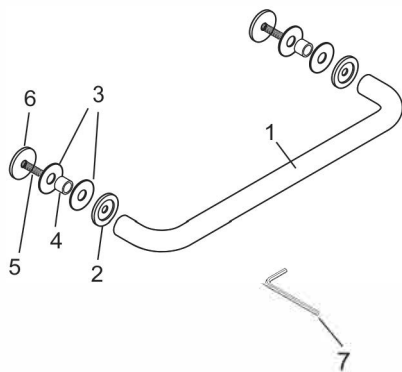

► Composantes