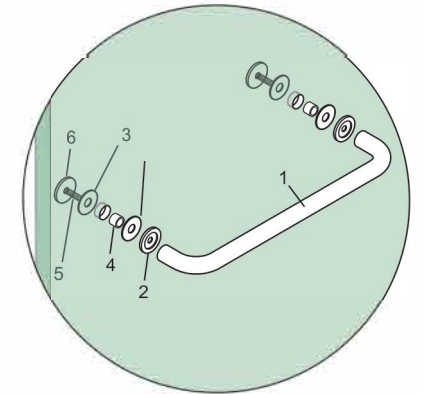

### ► Measurements

CODE	Material	C/C
SDTRDS07524XXX	SUS304	24"

\*Available in several finishes

### ► Components

#	Name	Qty
1	Handle	1
2	Metal Washer dia32mm	2
3	Gasket	4
4	Plastic Washer	2
5	Screw M6x30mm	2
6	Knob dia32mm	2
7	Allen Key 3mm	1

## Installation Manual

Install the towel bar on the needed side

\* Use the 50mm screw for glass doors 6-12mm thick

Tighten knob to finish the installation by allen key.

### Instructions d'installation

Installez le porte-serviettes du côté nécessaire

\* Utilisez la vis de 50 mm pour les portes en verre de 6 à 12 mm d'épaisseur

Serrez le bouton pour terminer l'installation par clé allen.