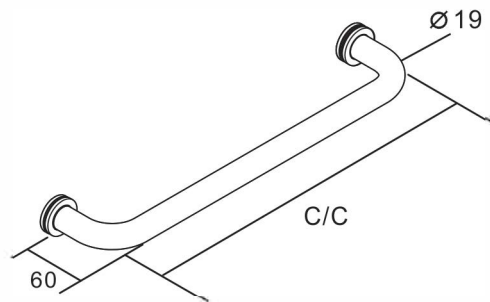

# Single Sided Towel Bar

### ► Measurements

CODE	Material	C/C
SDTRDS07524XXX	SUS304	24"

\*Available in several finishes

#### ► Dimensions

CODE	Matériel	C/C
SDTRDS07524XXX	SUS304	24"

\*Plusieurs finis disponible

### Instructions d'installation

Installez le porte-serviettes du côté nécessaire

\* Utilisez la vis de 50 mm pour les portes en verre de 6 à 12 mm d'épaisseur

Serrez le bouton pour terminer l'installation par clé allen.