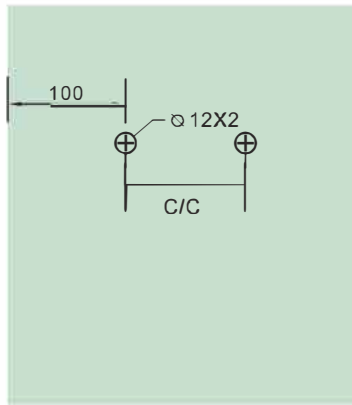

### ► Measurements

CODE	Material	C/C
SDTRDS07524XXX	SUS304	24"

\*Available in several finishes

#### ► Dimensions

CODE	Matériel	C/C
SDTRDS07524XXX	SUS304	24"

\*Plusieurs finis disponible

#### ► Composantes

#	Nom	Qté
1	Poignée	1
2	Rondelle dia32mm	2
3	Joint	4
4	Bague plastique	2
5	Vis M6x30mm	2
6	Bouton dia32mm	2
7	clé Allen 3mm	1

### Instructions d'installation

Installez le porte-serviettes du côté nécessaire

\* Utilisez la vis de 50 mm pour les portes en verre de 6 à 12 mm d'épaisseur

Serrez le bouton pour terminer l'installation par clé allen.