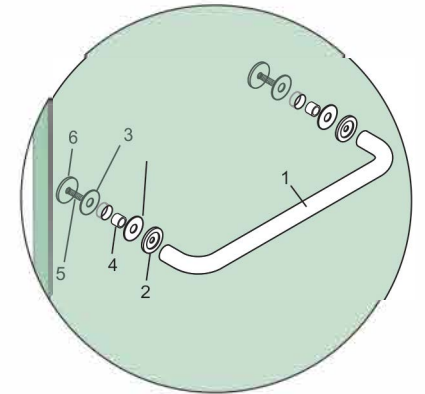

#### ► Dimensions

CODE	Matériel	C/C
SDTRDS07524XXX	SUS304	24"

\*Plusieurs finis disponible

#### ► Composantes

#	Nom	Qté
1	Poignée	1
2	Rondelle dia32mm	2
3	Joint	4
4	Bague plastique	2
5	Vis M6x30mm	2
6	Bouton dia32mm	2
7	clé Allen 3mm	1

## Porte-serviettes

### Instructions d'installation

Installez le porte-serviettes du côté nécessaire

\* Utilisez la vis de 50 mm pour les portes en verre de 6 à 12 mm d'épaisseur

Serrez le bouton pour terminer l'installation par clé allen.