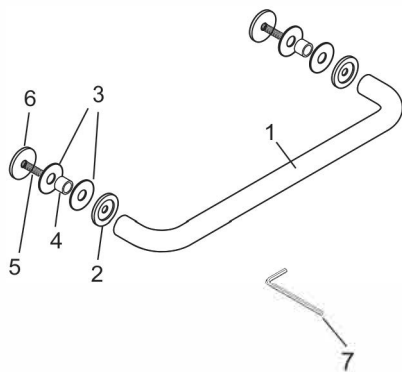

# Single Sided Towel Bar

### ► Measurements

CODE	Material	C/C
SDTRDS07524XXX	SUS304	24"

\*Available in several finishes

### ► Components

#	Name	Qty
1	Handle	1
2	Metal Washer dia32mm	2
3	Gasket	4
4	Plastic Washer	2
5	Screw M6x30mm	2
6	Knob dia32mm	2
7	Allen Key 3mm	1

### Instructions d'installation

Installez le porte-serviettes du côté nécessaire

\* Utilisez la vis de 50 mm pour les portes en verre de 6 à 12 mm d'épaisseur

Serrez le bouton pour terminer l'installation par clé allen.