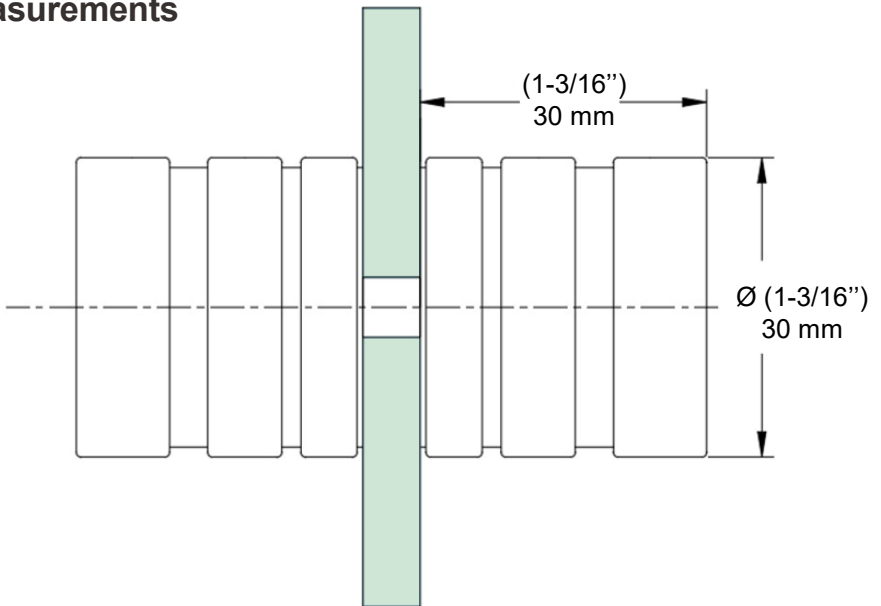

Round Door Knob

Code	Material
8732R3030xxx	Brass

► Measurements

Poignée bouton ronde

Code	Matériel
8732R3030xxx	Laiton

► Dim