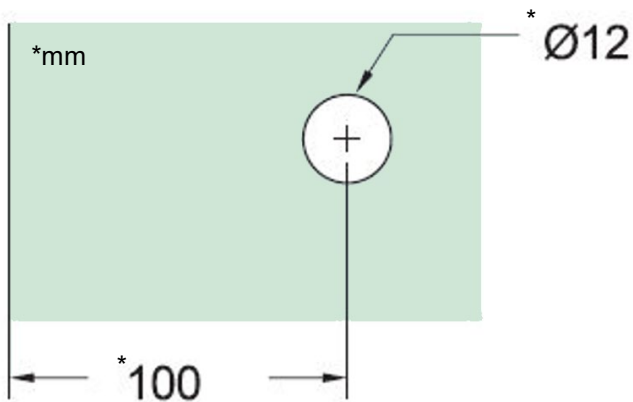

Round Door Knob

Code	Material
8732R3030xxx	Brass

► Measurements

Poignée bouton ronde

Code	Matériel
8732R3030xxx	Laiton

► Dim