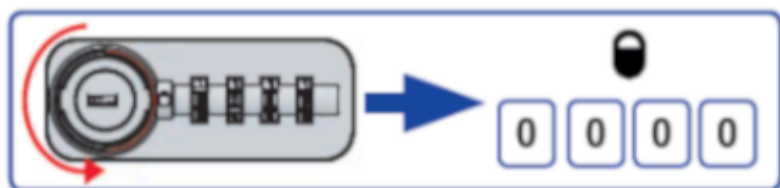

## Locking and unlocking / Ouverture et fermeture

Free-code

All digits set to "0", lock is open. /  
Lorsque tous les chiffres sont réglés sur  
« 0 », la serrure est ouverte.

Set your personal code /  
Régler un code personnel.

Close the lock.  
Code is automatically scrambled. /  
Fermer la serrure.  
Le code est automatiquement brouillé

Set your personal code /  
Régler un code personnel.

Open the lock.  
Code is automatically scrambled. /  
Ouvrir la serrure.  
Le code est automatiquement brouillé.