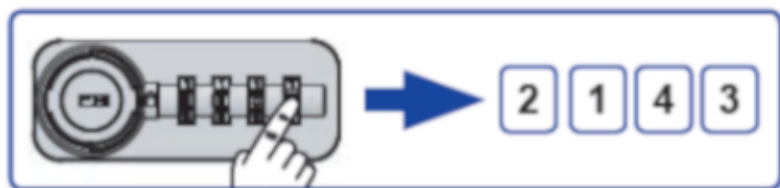

## Locking and unlocking / Ouverture et fermeture

Free-code

All digits set to "0", lock is open. /  
Lorsque tous les chiffres sont réglés sur  
« 0 », la serrure est ouverte.

Set your personal code /  
Régler un code personnel.

Close the lock.  
Code is automatically scrambled. /  
Fermer la serrure.  
Le code est automatiquement brouillé

Set your personal code /  
Régler un code personnel.

Open the lock.  
Code is automatically scrambled. /  
Ouvrir la serrure.  
Le code est automatiquement brouillé.