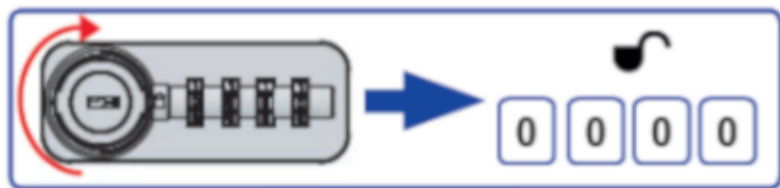

## Locking and unlocking / Ouverture et fermeture

Free-code

All digits set to "0", lock is open. /  
Lorsque tous les chiffres sont réglés sur  
« 0 », la serrure est ouverte.

Set your personal code /  
Régler un code personnel.

Close the lock.  
Code is automatically scrambled. /  
Fermer la serrure.  
Le code est automatiquement brouillé

Set your personal code /  
Régler un code personnel.

Open the lock.  
Code is automatically scrambled. /  
Ouvrir la serrure.  
Le code est automatiquement brouillé.