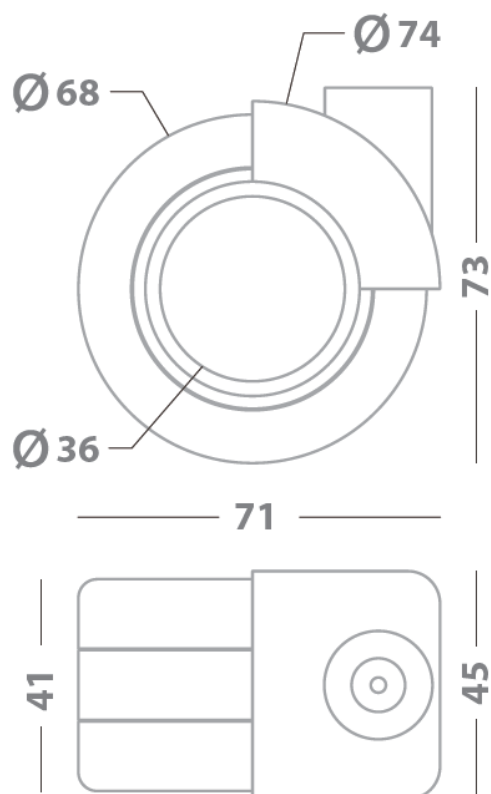

Rotola **OFFICE**

$\text{Ø}11 \times 20$

47 x 47 mm