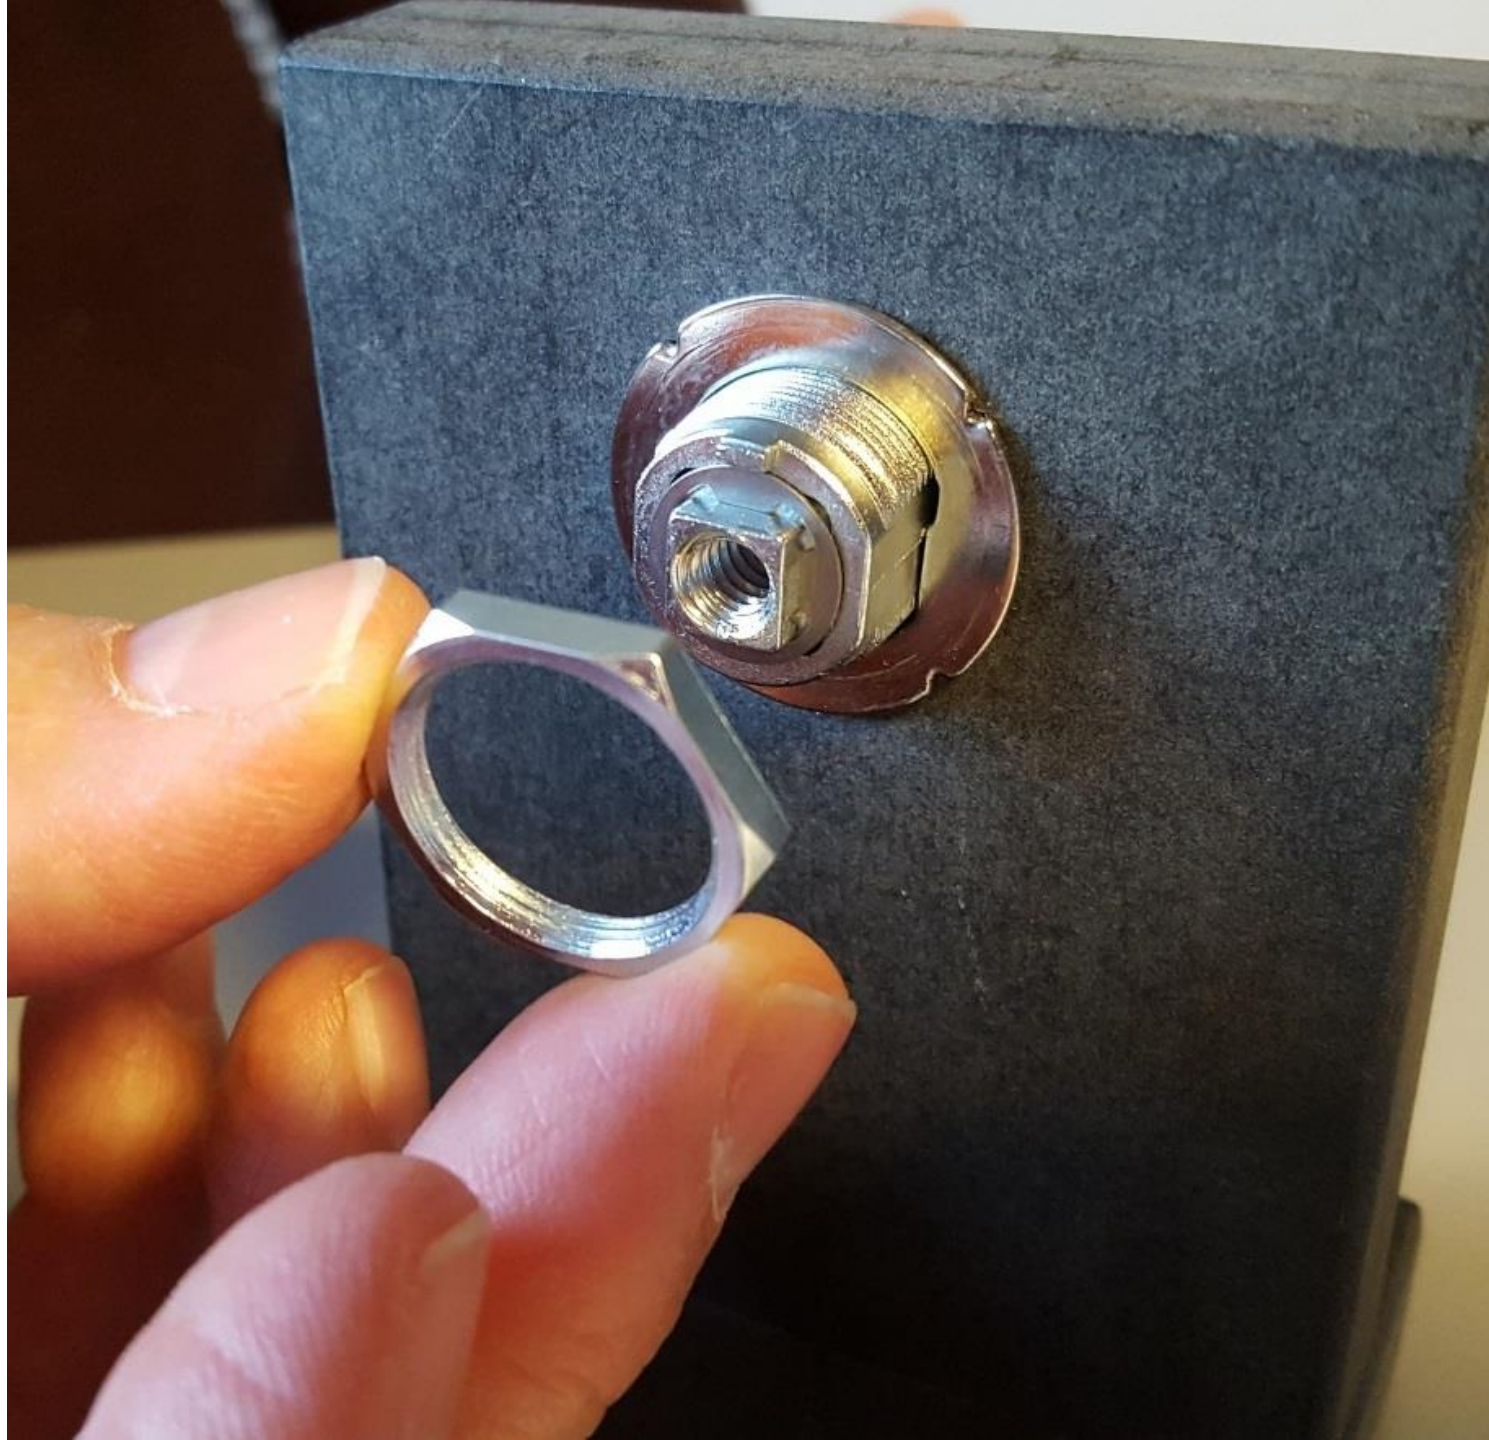

Rondelle de rotation 90 degrés

Turning washer 90 degree

Assurez-vous que le cran d'arrêt
reste dans la partie ouverte de la
rondelle de rotation

Make sure that the stop pin remains in the open part of
the turning washer

PAS D'ÉCART

NO GAP