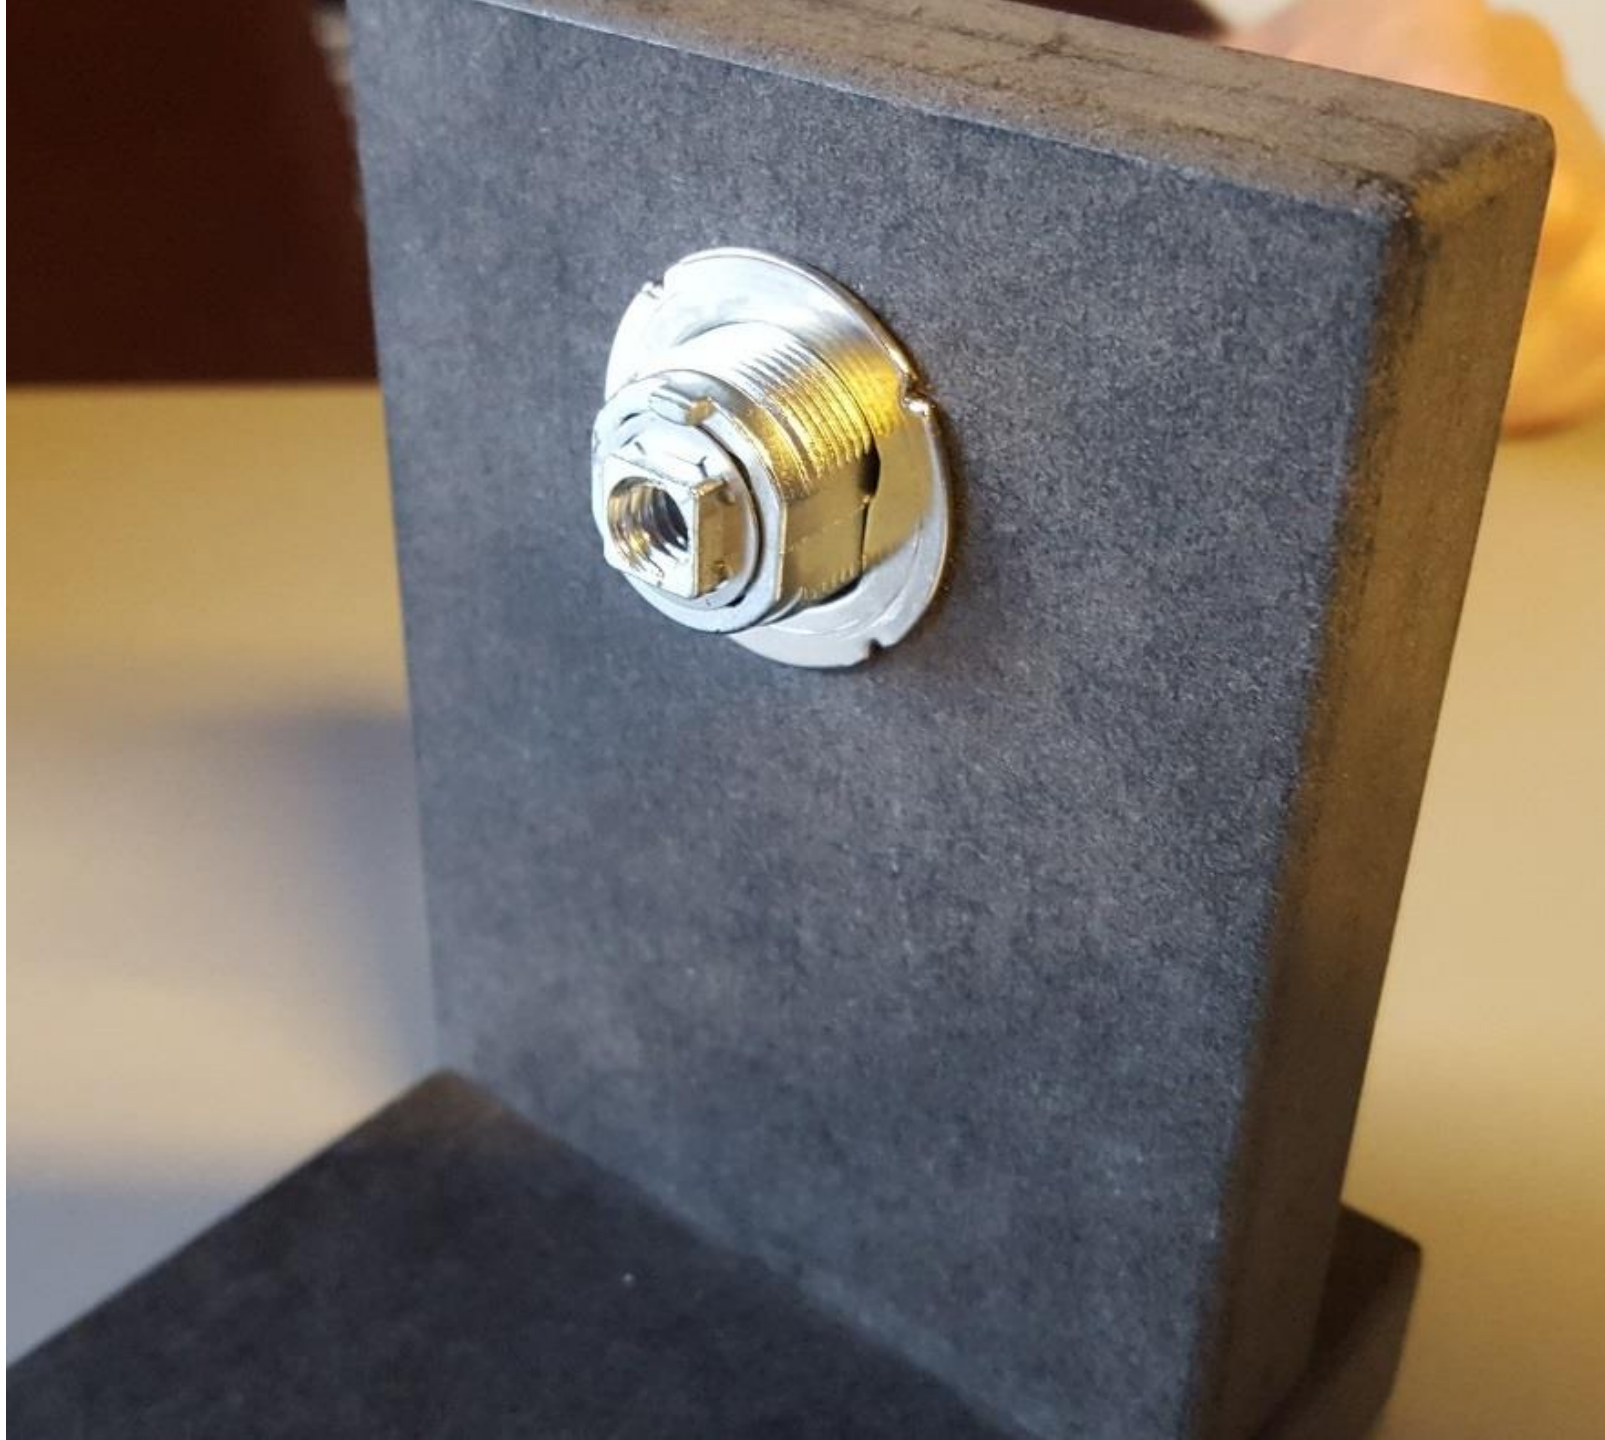

Rondelle de rotation 90 degrés

Turning washer 90 degree

Assurez-vous que le cran d'arrêt
reste dans la partie ouverte de la
rondelle de rotation

Make sure that the stop pin remains in the open part of
the turning washer