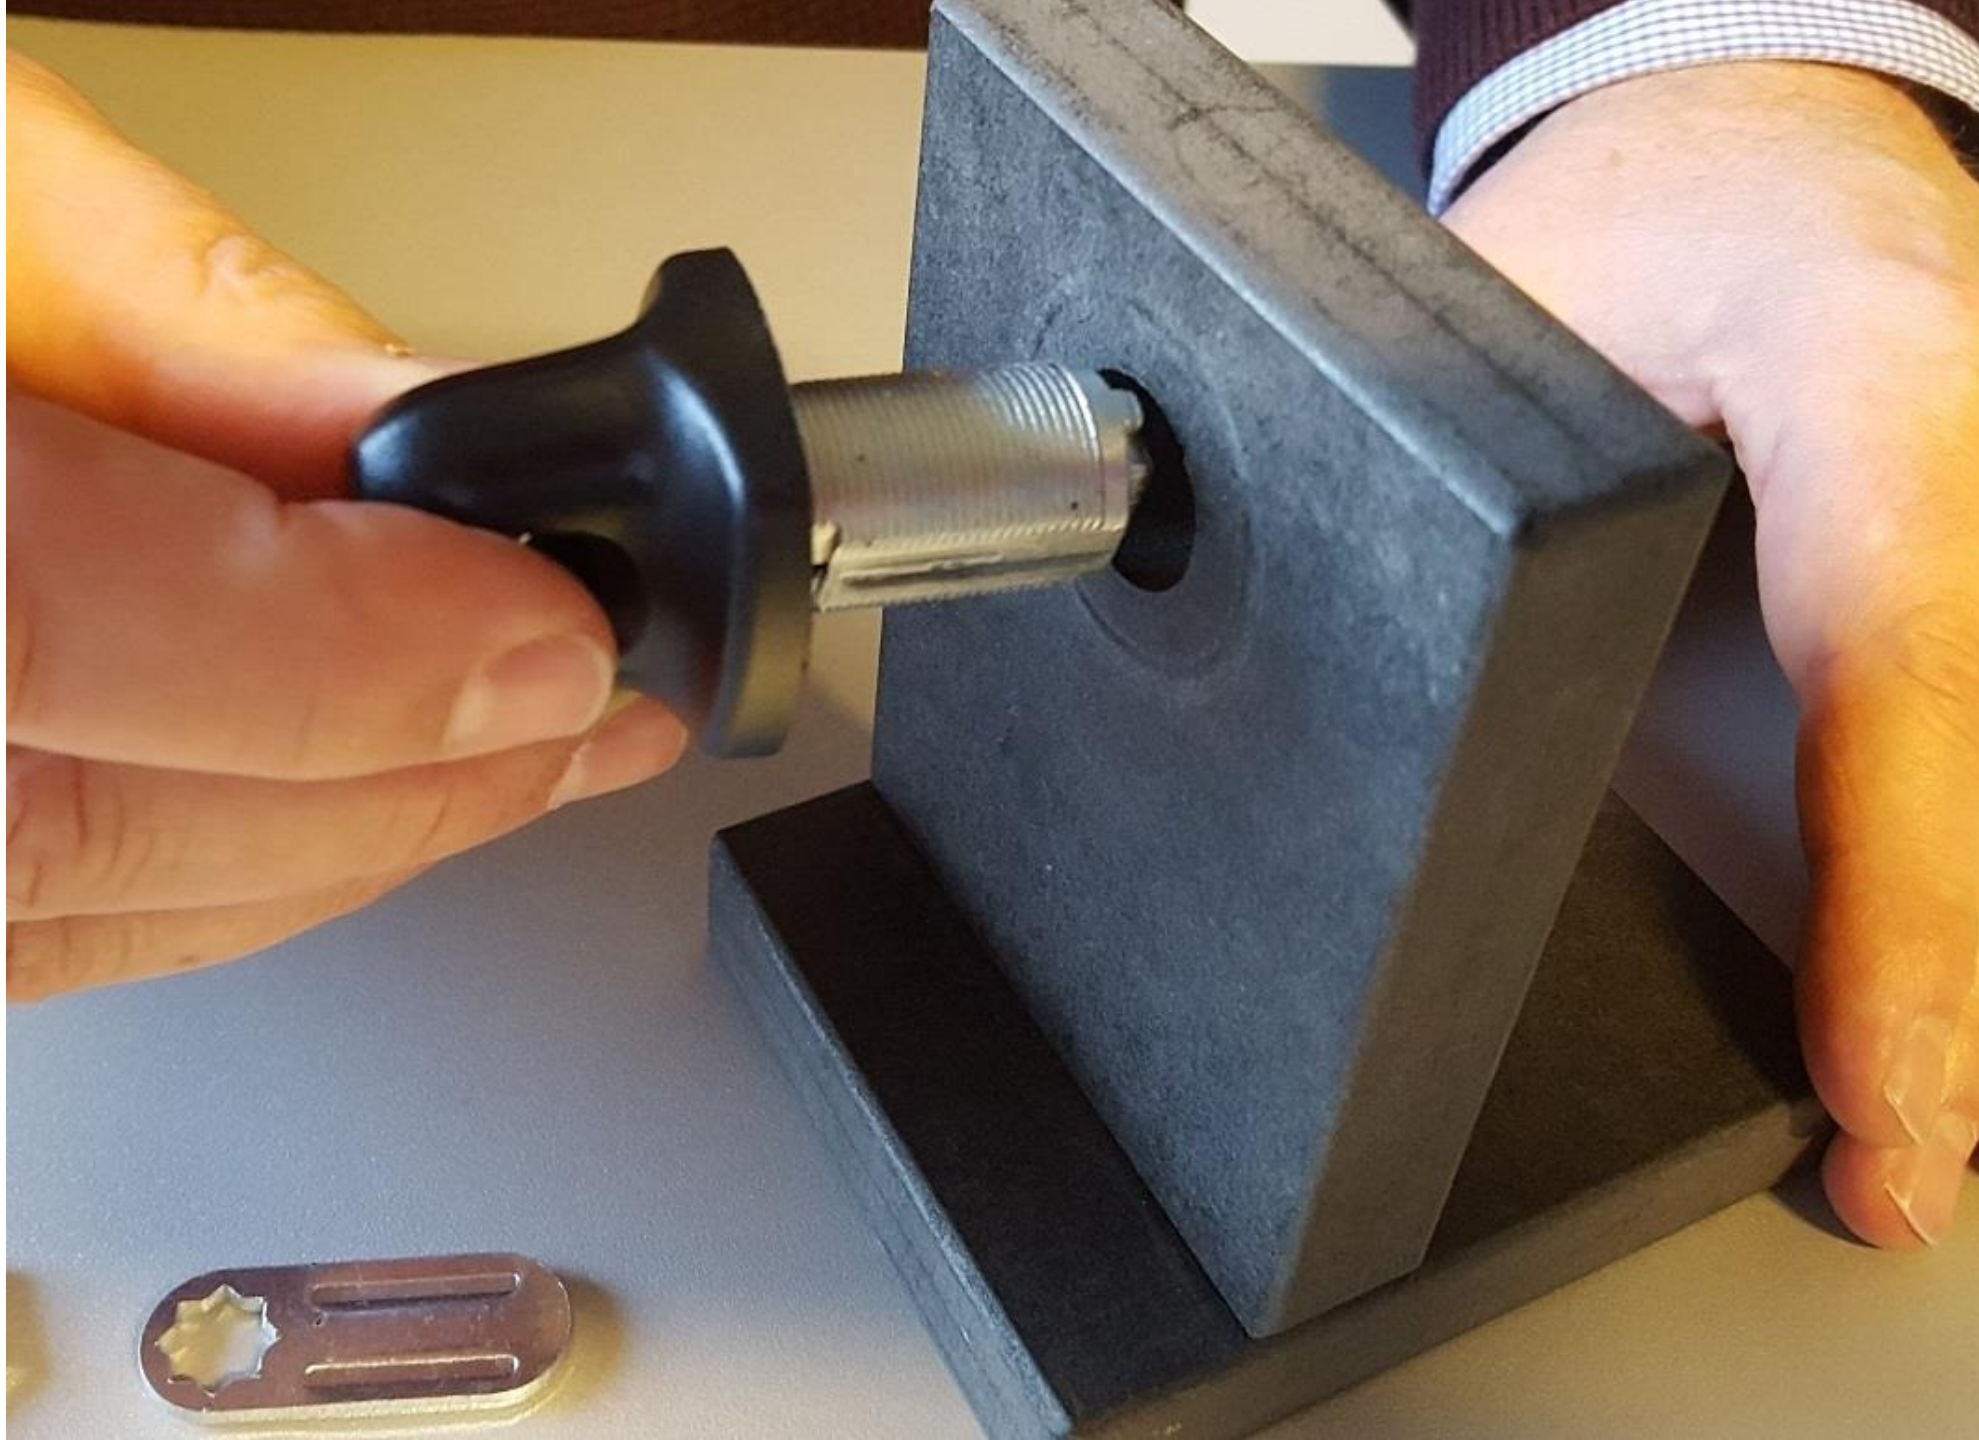

Rondelle de rotation 90 degrés

Turning washer 90 degree

Assurez-vous que le cran d'arrêt
reste dans la partie ouverte de la
rondelle de rotation

Make sure that the stop pin remains in the open part of
the turning washer

PAS D'ÉCART

NO GAP