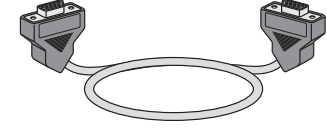

TSX CANKADD●●

www.se.com/docs
TeSys U LULC08 CANopen
ref : 1744084