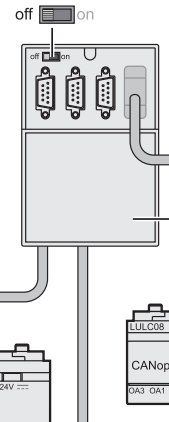

TSX CANKADD●●

www.se.com/docs
TeSys U LULC08 CANopen
ref : 1744084