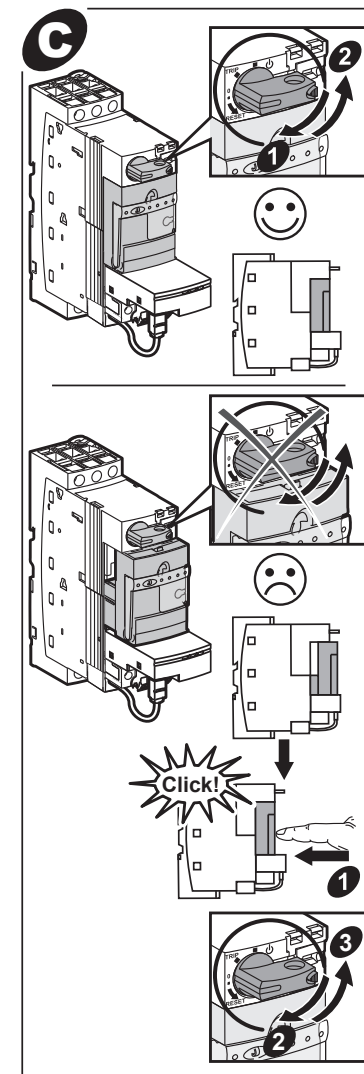

RISCHIO DI SCARICA ELETTRICA , ESPLOSIONE O ARCO ELETTRICO

Scollegare l'apparecchio da tutti i circuiti di alimentazione prima di qualsiasi intervento. **Il mancato rispetto di queste istruzioni provocherà morte o gravi infortuni.**

电击、爆炸或电弧闪光危险
在此电力设备上进行操作时，请先断开所有电源
不遵循上述规定将可能导致人员伤亡。

W916395450111

CAN Bus connector
CAN 总线接头

OA 3
OA 1
COM

Address = 5
地址

7 mm	Ø2,5 mm	Ø2 mm	0,25 N.m
0.27 in.	Ø0.09 in.	Ø0.07 in.	2.2 lb-in.

0,25...0,5 mm ²	0,14...1 mm ²	0,14...0,75 mm ²	0,14...1 mm ²	0,14...0,5 mm ²
AWG 24...20	AWG 26...18	AWG 26...20	AWG 26...18	AWG 26...20