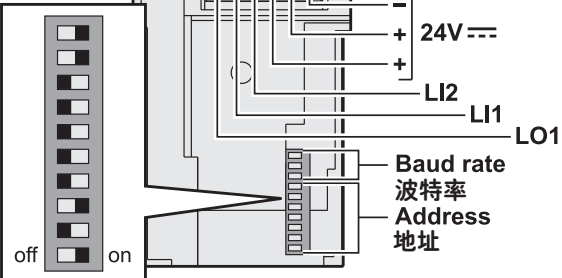

电击、爆炸或电弧闪光危险
在此电力设备上进行操作时，请先断开所有电源
不遵循上述规定将可能导致人员伤亡。

W916395450111

CAN Bus connector
CAN 总线接头

OA 3
OA 1
COM

Address = 5
地址

7 mm	Ø2,5 mm	Ø2 mm	0,25 N.m
0.27 in.	Ø0.09 in.	Ø0.07 in.	2.2 lb-in.

0,25...0,5 mm ²	0,14...1 mm ²	0,14...0,75 mm ²	0,14...1 mm ²	0,14...0,5 mm ²
AWG 24...20	AWG 26...18	AWG 26...20	AWG 26...18	AWG 26...20