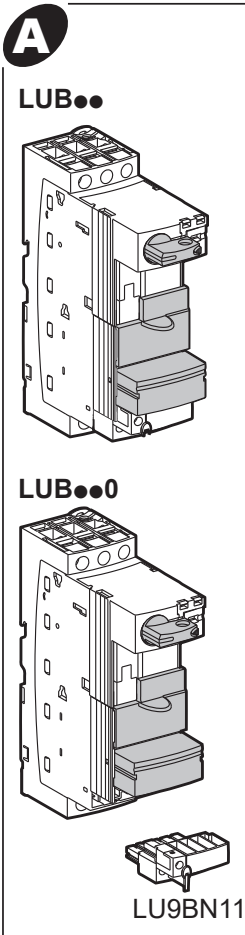

电击、爆炸或电弧闪光危险
在此电力设备上进行操作时，请先断开所有电源
不遵循上述规定将可能导致人员伤亡。

W916395450111

CAN Bus connector
CAN 总线接头

OA 3
OA 1
COM

Address = 5
地址

7 mm	Ø2,5 mm	Ø2 mm	0,25 N.m
0.27 in.	Ø0.09 in.	Ø0.07 in.	2.2 lb-in.

0,25...0,5 mm ²	0,14...1 mm ²	0,14...0,75 mm ²	0,14...1 mm ²	0,14...0,5 mm ²
AWG 24...20	AWG 26...18	AWG 26...20	AWG 26...18	AWG 26...20