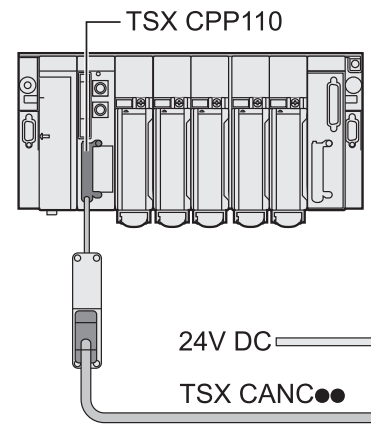

CAN Bus connector
CAN 总线接头

OA 3
OA 1
COM

Address = 5
地址

7 mm	Ø2,5 mm	Ø2 mm	0,25 N.m
0.27 in.	Ø0.09 in.	Ø0.07 in.	2.2 lb-in.

0,25...0,5 mm²	0,14...1 mm²	0,14...0,75 mm²	0,14...1 mm²	0,14...0,5 mm²
AWG 24...20	AWG 26...18	AWG 26...20	AWG 26...18	AWG 26...20

TSX CANKCDF180T

TSX CANKCDF90T●

TSX CANKADD●●

www.se.com/docs
TeSys U LULC08 CANopen
ref : 1744084