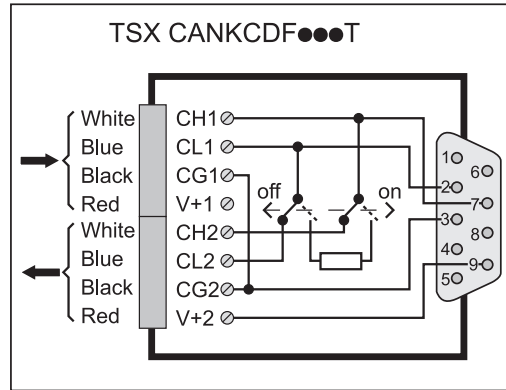

CAN Bus connector
CAN 总线接头

OA 3
OA 1
COM

Address = 5
地址

7 mm	Ø2,5 mm	Ø2 mm	0,25 N.m
0.27 in.	Ø0.09 in.	Ø0.07 in.	2.2 lb-in.

0,25...0,5 mm²	0,14...1 mm²	0,14...0,75 mm²	0,14...1 mm²	0,14...0,5 mm²
AWG 24...20	AWG 26...18	AWG 26...20	AWG 26...18	AWG 26...20

TSX CANKCDF180T

TSX CANKCDF90T●

TSX CANKADD●●

www.se.com/docs
TeSys U LULC08 CANopen
ref : 1744084