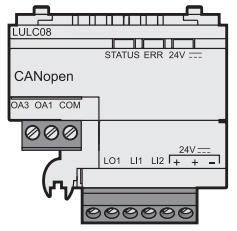

电击、爆炸或电弧闪光危险
在此电力设备上进行操作时，请先断开所有电源
不遵循上述规定将可能导致人员伤亡。

W916395450111

CAN Bus connector
CAN 总线接头

OA 3
OA 1
COM

Address = 5
地址

7 mm	Ø2,5 mm	Ø2 mm	0,25 N.m
0.27 in.	Ø0.09 in.	Ø0.07 in.	2.2 lb-in.

0,25...0,5 mm ²	0,14...1 mm ²	0,14...0,75 mm ²	0,14...1 mm ²	0,14...0,5 mm ²
AWG 24...20	AWG 26...18	AWG 26...20	AWG 26...18	AWG 26...20