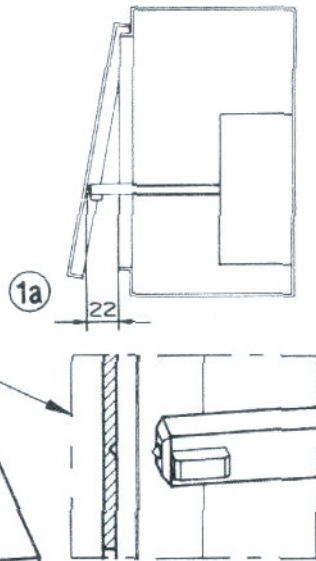

GS1 32...315 A

RECTO-VERSO / 5 blanc offset 100g/m² / 1 Noire pantone black C - Rouge pantone 485U / F 210x297 / P 105x74,25 / Imp. - HANSI