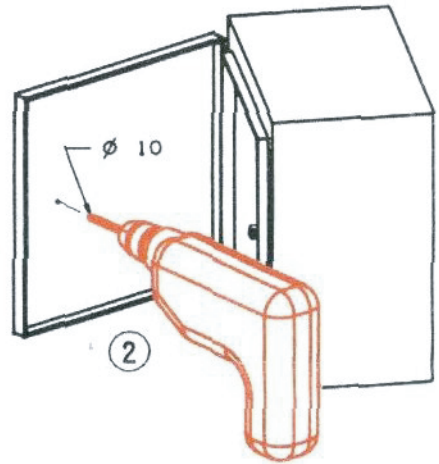

GS1 32...315 A

RECTO-VERSO / 5 blanc offset 100g/m² / 1 Noire pantone black C - Rouge pantone 485U / F 210x297 / P 105x74,25 / Imp. - HANSI