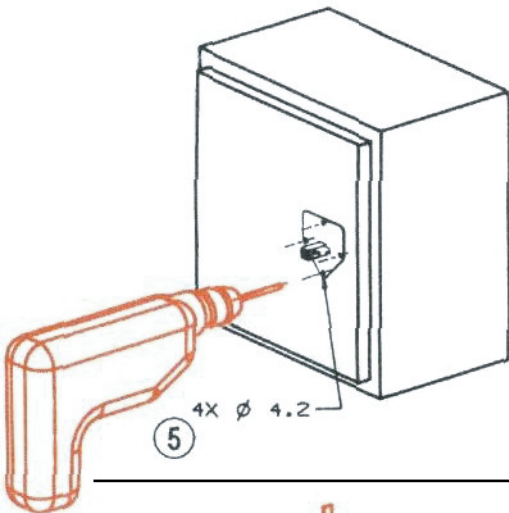

GS1 32...315 A

RECTO-VERSO / 5 blanc offset 100g/m² / 1 Noire pantone black C - Rouge pantone 485U / F 210x297 / P 105x74,25 / Imp. - HANSI