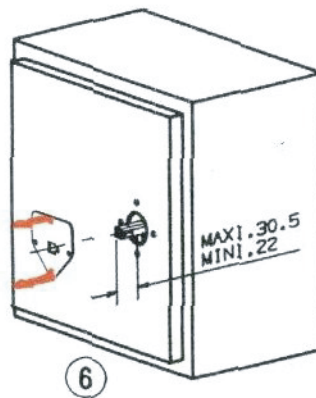

GS1 32...315 A

RECTO-VERSO / 5 blanc offset 100g/m² / 1 Noire pantone black C - Rouge pantone 485U / F 210x297 / P 105x74,25 / Imp. - HANSI