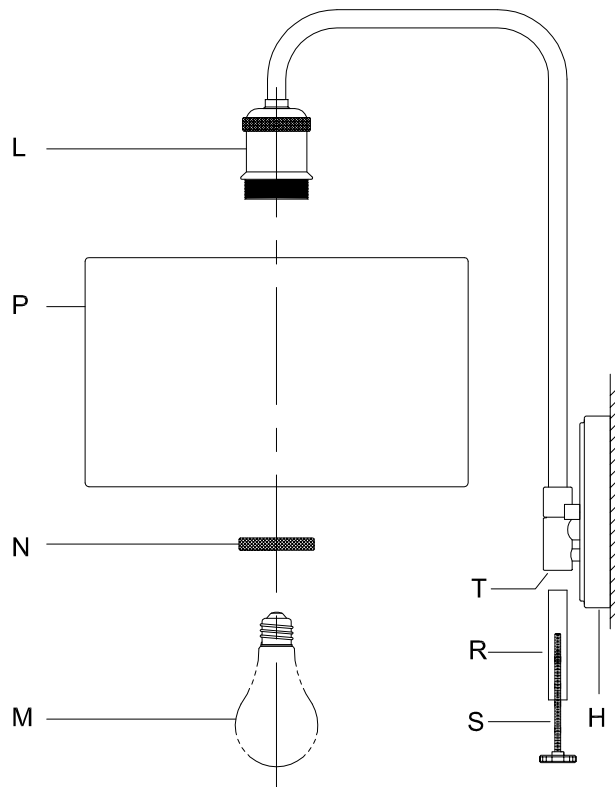

CAUTION - All glass is fragile, use care when handling Glass component(s) and or Lamp(s).

CANOPY MOUNTING & WIRE CONNECTION ASSEMBLY STEPS:

1. D,E → A
2. K → D
3. B,A → C
4. F → G
5. H,J → D

FIXTURE ASSEMBLY STEPS:

1. N,P → L
2. M → L
3. S,R → T

B, C, G & M
(NOT FURNISHED)
(NON FOURNIE)
(NO INCLUIDA)

Instructions d'Assemblage et Installation

MISE EN GARDE: Lire les instructions avec soin et couper le courant au disjoncteur central avant de commencer l'installation.