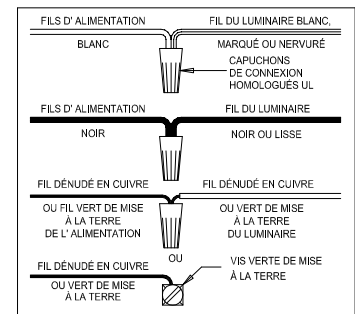

Instructions d'Assemblage et Installation

MISE EN GARDE: Lire les instructions avec soin et couper le courant au disjoncteur central avant de commencer l'installation.

*****
AVERTISSEMENT - S'il y a d'autres mécanismes régulateurs qui s'emploient avec ce dispositif, suivre soigneusement les instructions pour satisfaire aux exigences NEC. Si vous avez des questions, consulter un électricien qualifié.

AVERTISSEMENT - Ce produit contient des composants chimiques qui selon L'état de Californie provoquent un cancer, des infirmités de naissance et (ou) du mal au système reproductif. Il faut laver les mains soigneusement après avoir installé, manipulé, nettoyé, ou autrement touché ce produit.

MISE EN GARDE - Le verre est toujours fragile; maniez le(s) composant(s) et/ou l' (les) ampoule(s) avec prudence.

*****