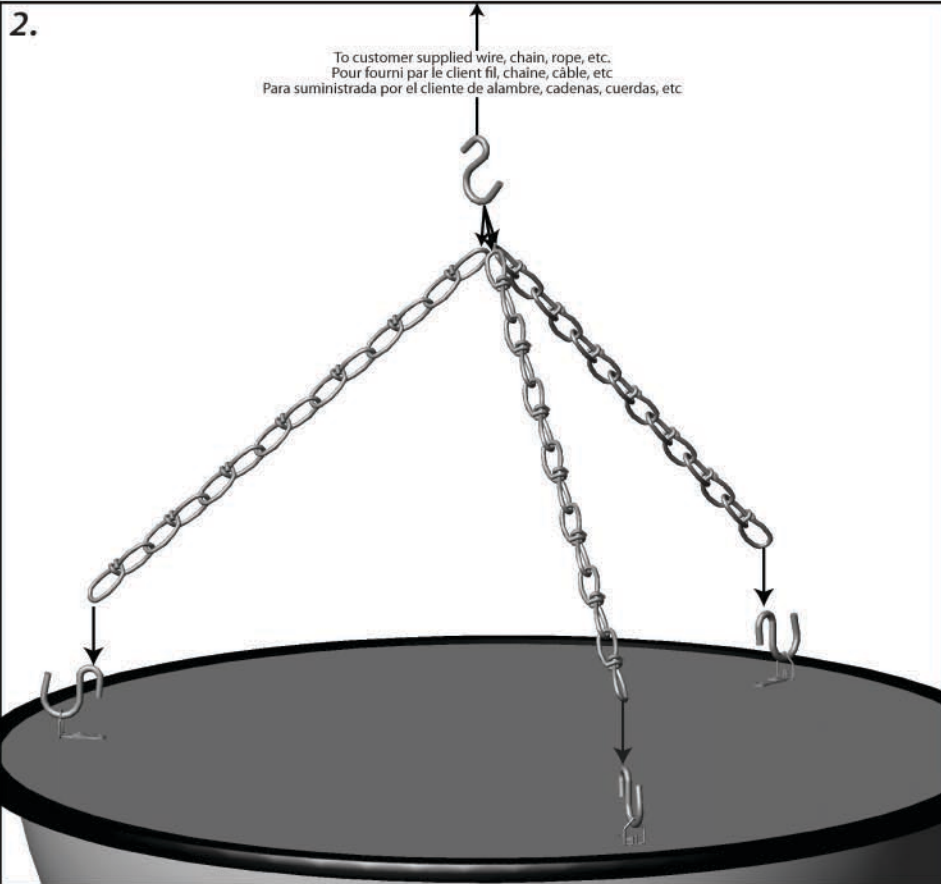

Dome completo con cubierta de polvo

Contents: (4) S-hooks | (3) Chains  
contenu: (4) S-crochets | (3) Chaines  
contenido: 4 S-ganchos | (3) Cadenas

Dôme complet avec housse de protection

Full Dome with Dust Cover

Cleaning  
Nettoyage  
Limpieza

encaustique  
cera para muebles

+

Soft cloth  
chiffon doux  
pañu suave

Dome completo con cubierta de polvo

Contents: (4) S-hooks | (3) Chains  
contenu: (4) S-crochets | (3) Chaines  
contenido: 4 S-ganchos | (3) Cadenas