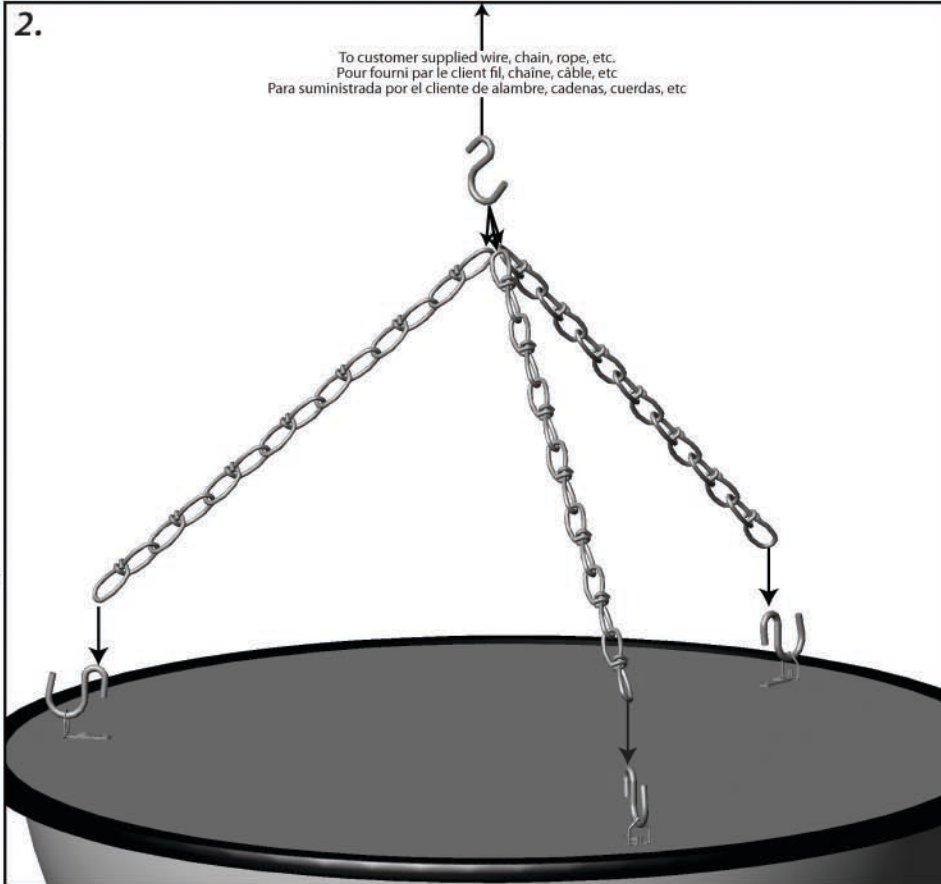

Dome completo con cubierta de polvo

Contents: (4) S-hooks | (3) Chains  
contenu: (4) S-crochets | (3) Chaines  
contenido: 4 S-ganchos | (3) Cadenas

Dôme complet avec housse de protection

Full Dome with Dust Cover

Cleaning  
Nettoyage  
Limpieza

encaustique  
cera para muebles

+

Soft cloth  
chiffon doux  
pañu suave

Dome completo con cubierta de polvo

Contents: (4) S-hooks | (3) Chains  
contenu: (4) S-crochets | (3) Chaines  
contenido: 4 S-ganchos | (3) Cadenas

Dôme complet avec housse de protection

Full Dome with Dust Cover

Cleaning  
Nettoyage  
Limpieza

encaustique  
cera para muebles

+

Soft cloth  
chiffon doux  
pañu suave