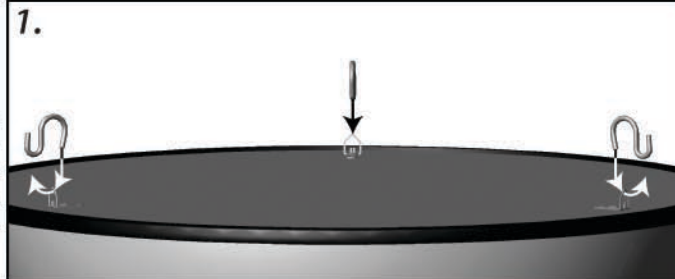

Cleaning  
Nettoyage  
Limpieza

encaustique  
cera para muebles

+

Soft cloth  
chiffon doux  
pañu suave

Dome completo con cubierta de polvo

Contents: (4) S-hooks | (3) Chains  
contenu: (4) S-crochets | (3) Chaines  
contenido: 4 S-ganchos | (3) Cadenas

Dôme complet avec housse de protection

Full Dome with Dust Cover

Cleaning  
Nettoyage  
Limpieza

encaustique  
cera para muebles

+

Soft cloth  
chiffon doux  
pañu suave