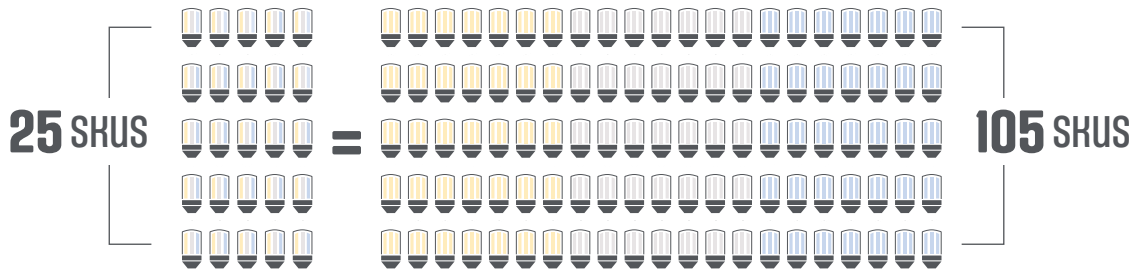

Light Efficient Design

Streamline your inventory w/ SUPERFLEX & FLEXCOLOR

SUPERflex SWITCH BETWEEN 3 WATTS & 3 COLOR TEMPS

flexCOLOR SWITCH BETWEEN 3 COLOR TEMPS

SMALLER — BECAUSE SIZE DOES MATTER

Light Efficient Design

847.380.3540 • led-llc.com • sales@led-llc.com

	MODEL NUMBER	REPLACES	WATTAGE	COLOR	LUMENS	BASE	RANK*	
	LED-8037E345-A	50W	10W	FLEXCOLOR 3000K/4000K/5000K	1550/ 1610 /1650	E26	TOP 15	
	LED-8038E345-A	70W	14W		1850/ 1950 /1990	E26	TOP 6	
	LED-8039E345-A	100W	18W		2450/ 2560 /2610	E26		
	LED-8039M345-A					EX39	TOP 20	
	LED-8017E345-G3	150W INC	20W	FLEXCOLOR 3000K/4000K/5000K	2400/ 2700 /2600	E26	NEW!	
	LED-8018E345-G3	200W INC	25W		3000/ 3375 /3250	E26		
	LED-8019E345-G3	300W INC	35W		4200/ 4725 /4550	E26		
	LED-8019M345-G3	175W HID				EX39		
	LED-8020M345-G3	250W HID	45W		5400/ 6075 /5850	EX39		
	LED-8021M345-G3	320W HID	65W		7800/ 8775 /8450	EX39		
	LED-8029E345-A-FW	70W/100W/150W	FLEXWATT 12W/ 18W /24W	FLEXCOLOR 3000K/4000K/5000K	1550-3360	E26	TOP 6	
	LED-8029M345-A-FW					EX39	TOP 10	
	LED-8024E345-G7-FW	175W/250W/320W	FLEXWATT 35W/ 45W /60W		5140-8870	E26	TOP 6	
	LED-8024M345-G7-FW					EX39		
LED-8027M345-G7-FW	320W-400W	FLEXWATT 80W/ 100W /110W	11370-15730	EX39	TOP 6			
	LED-8087E345D-G4	100W	30W	FLEXCOLOR 3000K/4000K/5000K	3500/ 4200 /4300	E26	TOP 10	
	LED-8087M345D-G4					EX39	TOP 20	
	LED-8088E345D-G4	175W	50W		6400/ 6900 /7200	E26	TOP 15	
	LED-8088M345D-G4					EX39	TOP 10	
	LED-8089M345D-G4	250W	80W		10600/ 10700 /10800	EX39	TOP 15	
	LED-8090M345D-G4	400W	110W		14500/ 15400 /15700	EX39	TOP 10	
	LED-8090M345D-G4-HV					EX39	TOP 15	
	LED-8236M345D	250W	95W	FLEXCOLOR 3000K/4000K/5000K	13700/ 14400 /14600	EX39	TOP 20	
	LED-8232M345D	400W	140W				19900/ 20900 /21100	TOP 15
	LED-8232M345D-HV							TOP 20