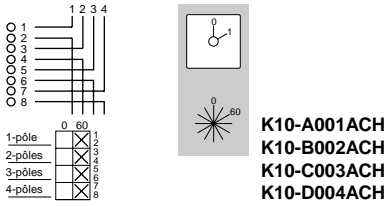

Cam selector / Commutateur à cames
Nockenschalter / Conmutador de levas
Commutatore a camme / Comutador de cames

Switches / Interrupteurs / Schalter /
Interruptores / Interruttori / Interruptores