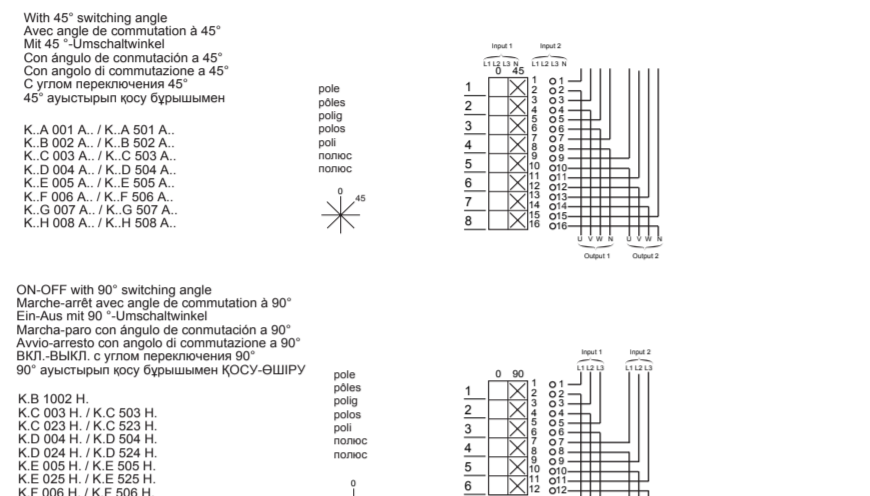

A Switches / Interrupters / Schalter / Interruptores / Interruttori / Переключатели / Ауыстырып қосқыштар