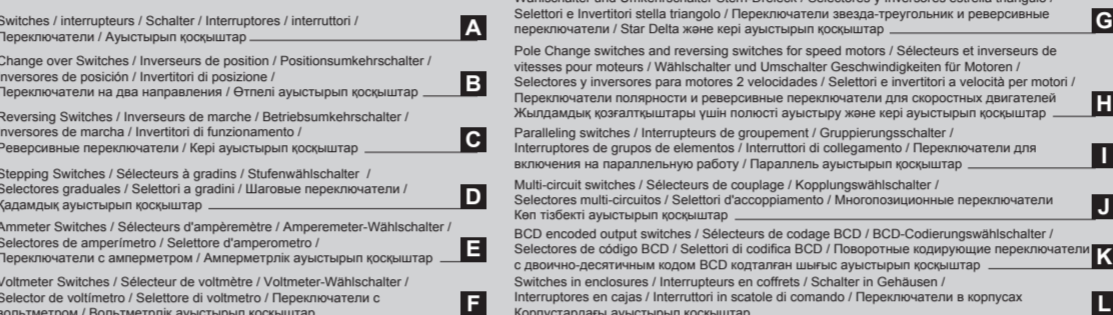

C Reversing Switches / Inverseurs de marche / Betriebsumkehrschalter / Inversores de marcha / Invertitori di funzionamento / Реверсивные переключатели / Кері ауыстырып қосқыштар