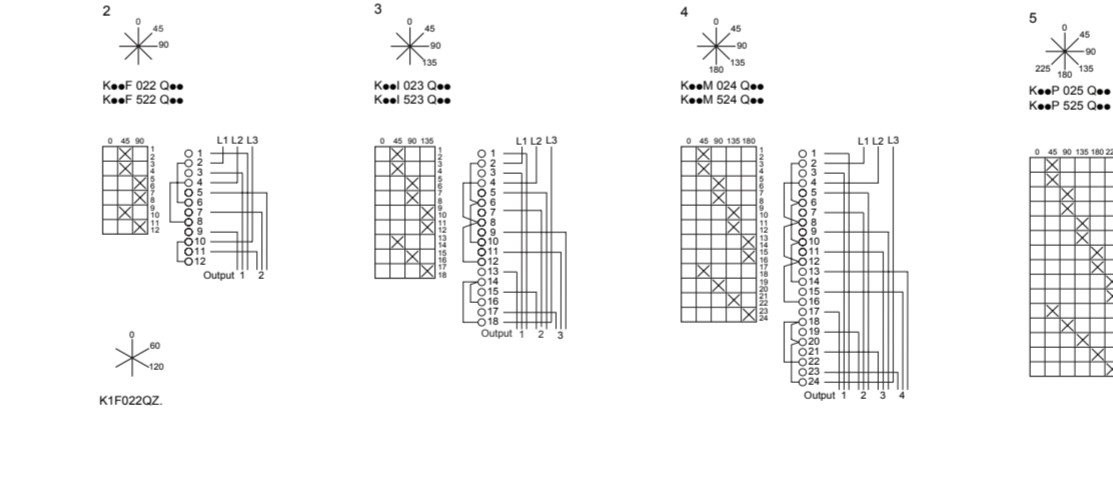

F Stepping Switches / Sélecteurs à gradins / Stufenwählschalter / Selectores graduales / Selettori a gradini / Шаговые переключатели / Қадамдық ауыстырып қосқыштар