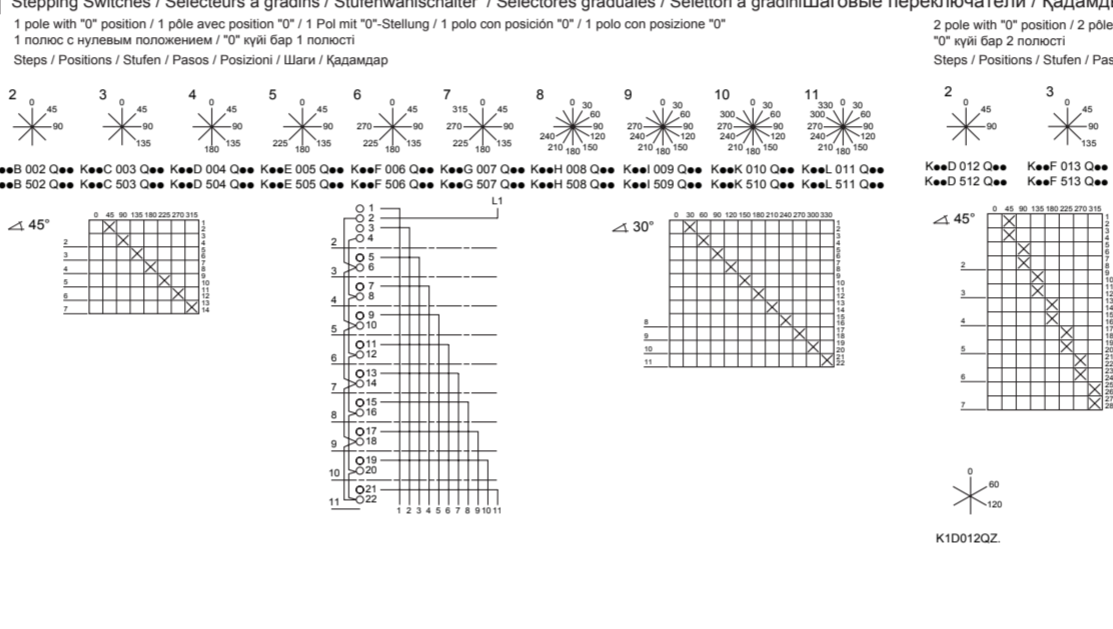

D Stepping Switches / Sélecteurs à gradins / Stufenwählschalter / Selectores graduales / Selettori a gradini / Шаговые переключатели / Қадамдық ауыстырып қосқыштар