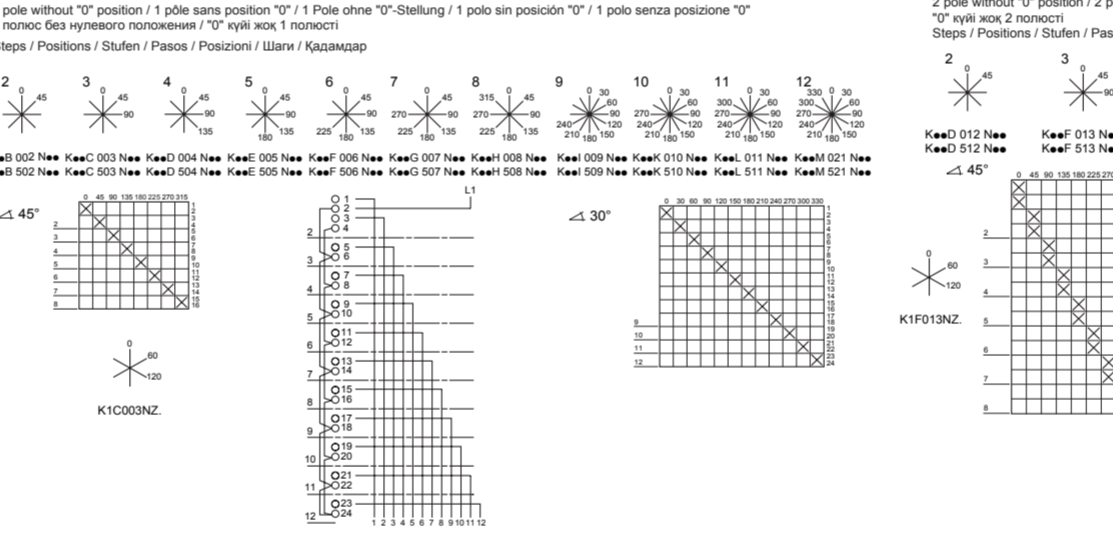

E Stepping Switches / Sélecteurs à gradins / Stufenwählschalter / Selectores graduales / Selettori a gradini / Шаговые переключатели / Қадамдық ауыстырып қосқыштар