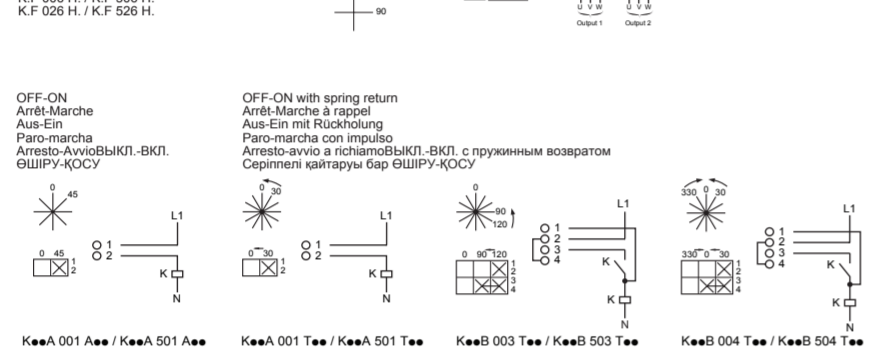

A Switches / Interrupters / Schalter / Interruptores / Interruttori / Переключатели / Ауыстырып қосқыштар