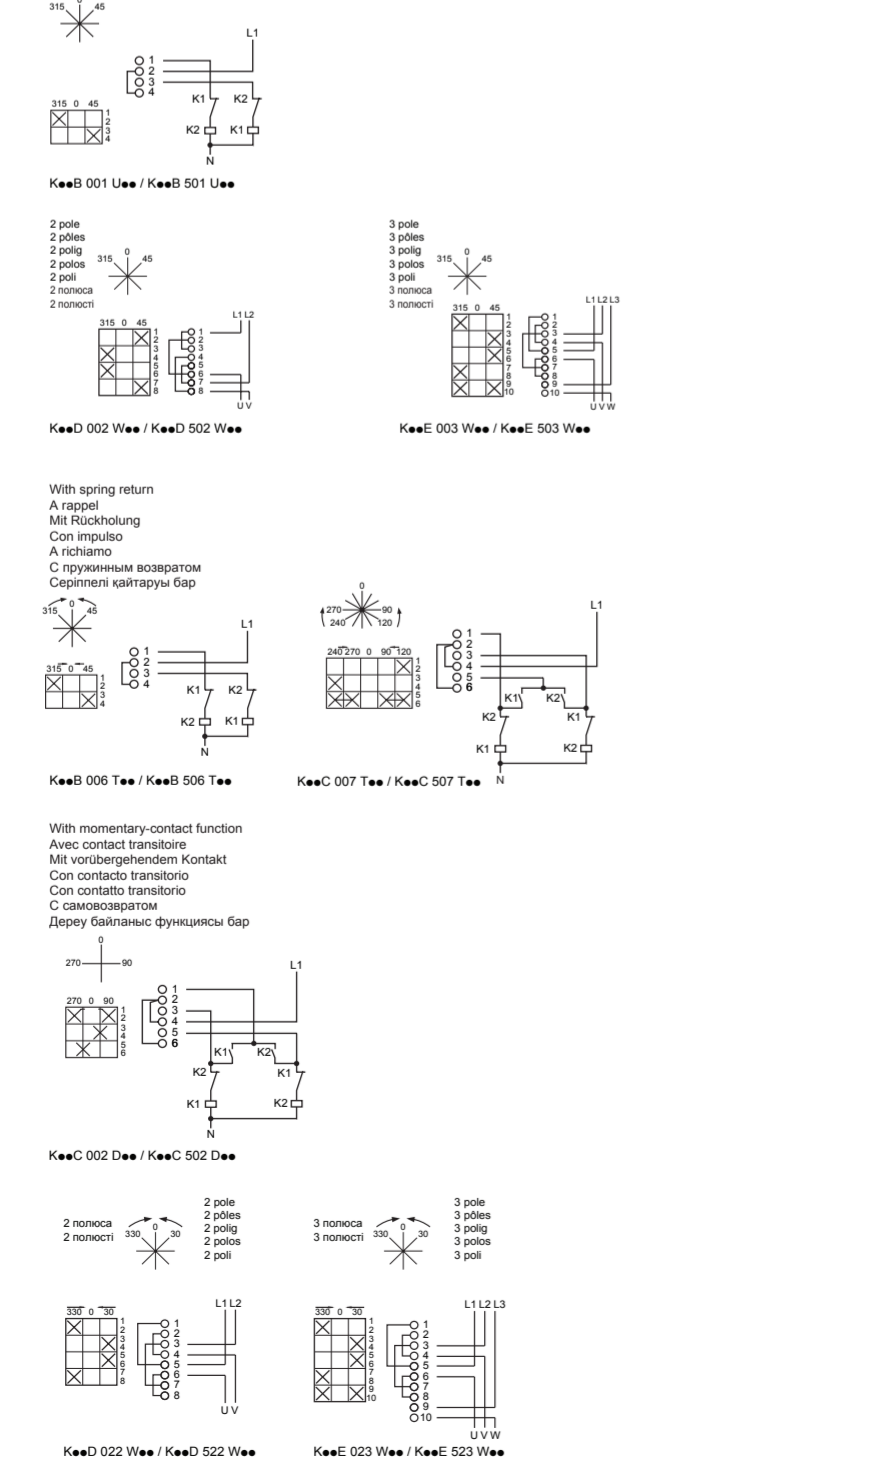

C Reversing Switches / Inverseurs de marche / Betriebsumkehrschalter / Inversores de marcha / Invertitori di funzionamento / Реверсивные переключатели / Кері ауыстырып қосқыштар