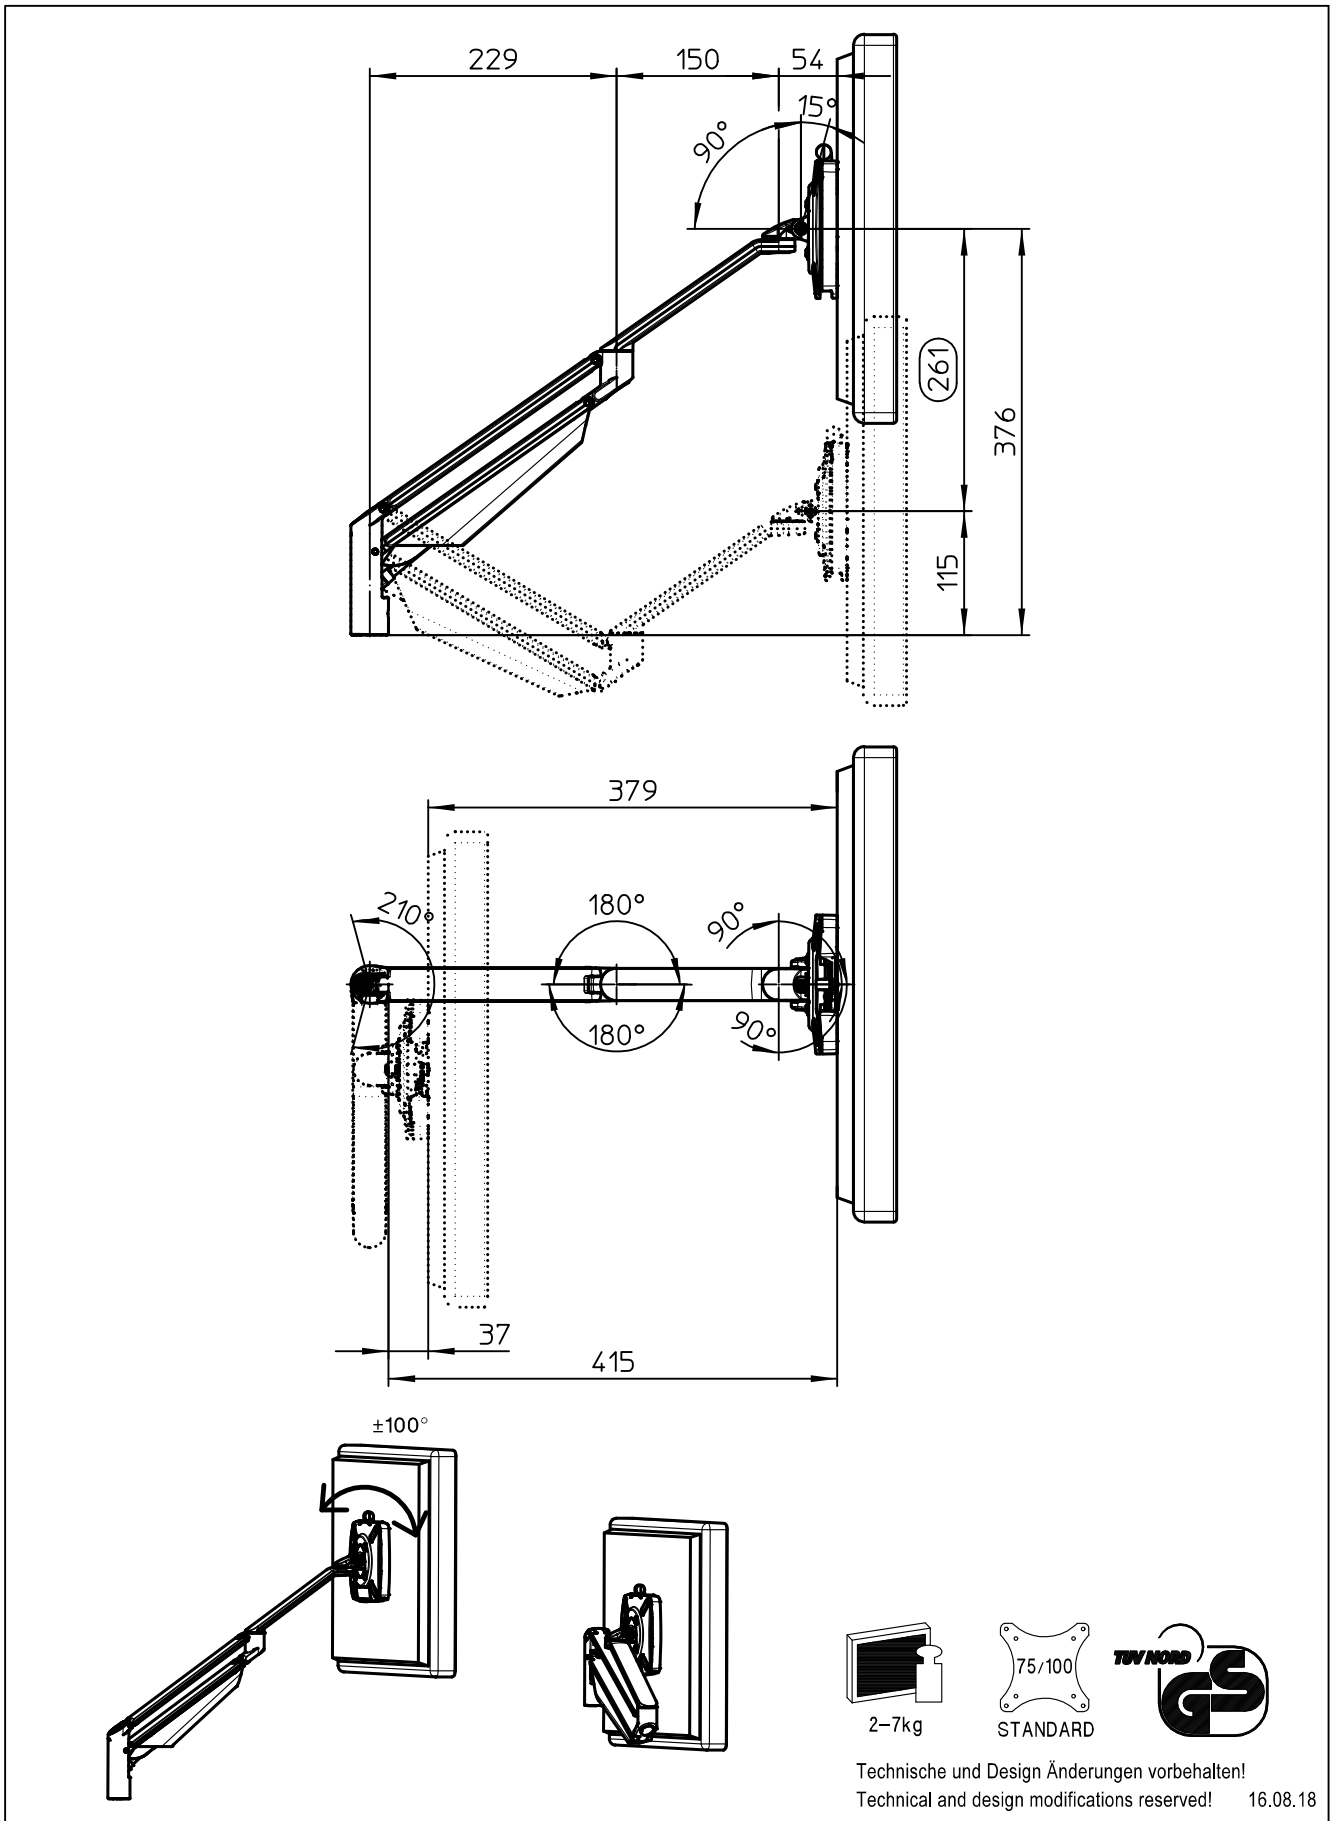

Datenblatt:
 DB 990+200*+000 Clu II
 Clu

2-7kg

STANDARD

Technische und Design Änderungen vorbehalten!
 Technical and design modifications reserved! 16.08.18