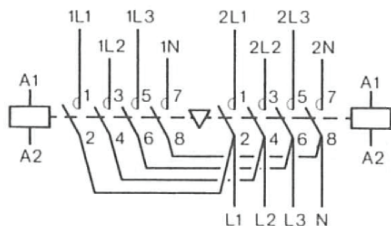

Jeux de câbles
 Set of wiring
 Kabel Kit
 Serie di connessioni
 Mazo de cables
 接线组件

LA9D●●69 + LC2 D40/D50/D65/D80/D95

LA9D●●70 + LC2 D40004/D65004/D80004
LA9D●●70 + LC2 D40008/D65008/D80008

LA9 D●●978

LA9 D●●02

LC2 D40/D50/D65/D80/D95

LC2 D40004/D65004/D80004

LC2 D40008/D65008/D80008

	<p>LA9 D65 69</p>	<p> $\left. \begin{array}{l} 2xLC1\ D40 \\ 2xLP1\ D40 \end{array} \right\}$ $\left. \begin{array}{l} 2xLC1\ D50 \\ 2xLP1\ D50 \end{array} \right\}$ $\left. \begin{array}{l} 2xLC1\ D65 \\ 2xLP1\ D65 \end{array} \right\}$ </p>	<p>LA9 D65 70</p> <p>LA9 D65 70</p>	
	<p>LA9 D80 69</p>	<p> $\left. \begin{array}{l} 2xLC1\ D80 \\ 2xLP1\ D80 \end{array} \right\}$ $2xLC1\ D95$ </p>	<p>LA9 D80 70</p>	