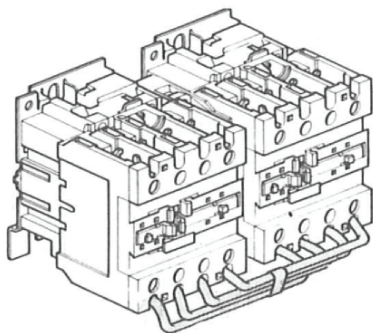

Jeux de câbles
 Set of wiring
 Kabel Kit
 Serie di connessioni
 Mazo de cables
 接线组件

LA9D●●69 + LC2 D40/D50/D65/D80/D95

LA9D●●70 + LC2 D40004/D65004/D80004
LA9D●●70 + LC2 D40008/D65008/D80008

LA9 D●●978

LA9 D●●02

LC2 D40/D50/D65/D80/D95

LC2 D40004/D65004/D80004

LC2 D40008/D65008/D80008

	<p>LA9 D65 69</p>	<p> $\left. \begin{array}{l} 2xLC1\ D40 \\ 2xLP1\ D40 \end{array} \right\}$ $\left. \begin{array}{l} 2xLC1\ D50 \\ 2xLP1\ D50 \end{array} \right\}$ $\left. \begin{array}{l} 2xLC1\ D65 \\ 2xLP1\ D65 \end{array} \right\}$ </p>	<p>LA9 D65 70</p> <p>LA9 D65 70</p>	
	<p>LA9 D80 69</p>	<p> $\left. \begin{array}{l} 2xLC1\ D80 \\ 2xLP1\ D80 \end{array} \right\}$ $2xLC1\ D95$ </p>	<p>LA9 D80 70</p>	