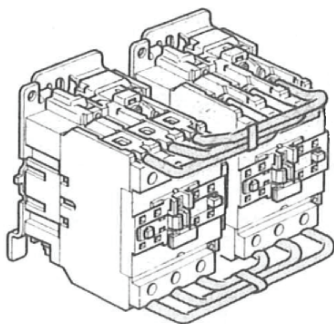

Jeux de câbles
 Set of wiring
 Kabel Kit
 Serie di connessioni
 Mazo de cables
 接线组件

LA9D●●69 + LC2 D40/D50/D65/D80/D95

LA9D●●70 + LC2 D40004/D65004/D80004
LA9D●●70 + LC2 D40008/D65008/D80008

LA9 D●●978

LA9 D●●02

LC2 D40/D50/D65/D80/D95

LC2 D40004/D65004/D80004

LC2 D40008/D65008/D80008

	<p>LA9 D65 69</p>	<p> $\left. \begin{array}{l} 2xLC1\ D40 \\ 2xLP1\ D40 \end{array} \right\}$ $\left. \begin{array}{l} 2xLC1\ D50 \\ 2xLP1\ D50 \end{array} \right\}$ $\left. \begin{array}{l} 2xLC1\ D65 \\ 2xLP1\ D65 \end{array} \right\}$ </p>	<p>LA9 D65 70</p> <p>LA9 D65 70</p>	
	<p>LA9 D80 69</p>	<p> $\left. \begin{array}{l} 2xLC1\ D80 \\ 2xLP1\ D80 \end{array} \right\}$ $2xLC1\ D95$ </p>	<p>LA9 D80 70</p>	