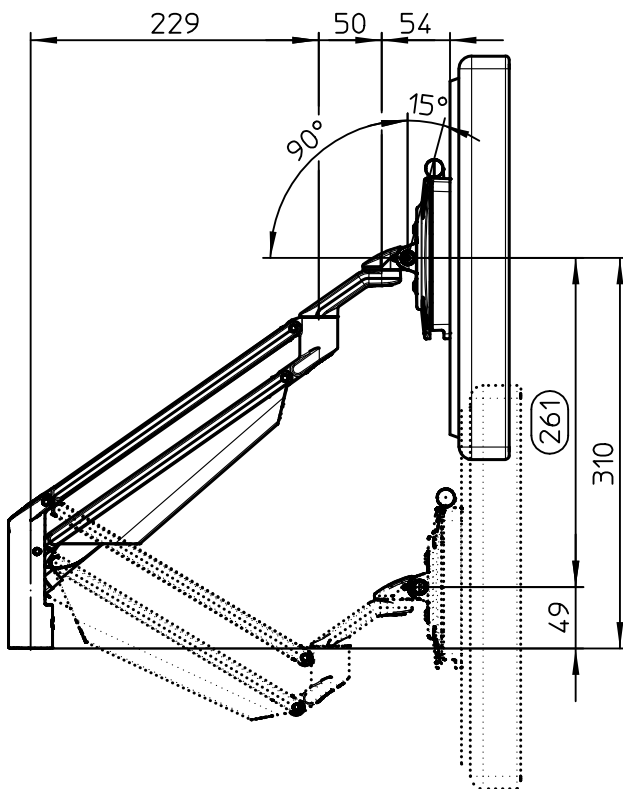

Datenblatt:
 DB 990+401*+000 Clu Duo
 Clu

Schwenkbereich: 2 x 210°

	Monitorbreite X
Arm Duo Clu	438 - 638

Kabellochbefestigung

Folgende Angaben entsprechen aktuellen Durchschnittswerten (ohne seitliche Lautsprecher)

Monitor (16:9)	Monitorbreite
22 Zoll	ca. 490
24 Zoll	ca. 530
27 Zoll	ca. 600
30 Zoll	ca. 660
32 Zoll	ca. 710

2-7kg

75/100
 STANDARD

Technische und Design Änderungen vorbehalten!
 Technical and design modifications reserved! 15.01.19