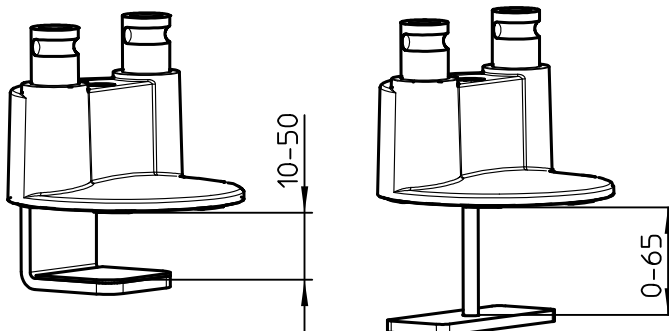

Datenblatt:
 DB 990+401*+000 Clu Duo
 Clu

Schwenkbereich: 2 x 210°

	Monitorbreite X
Arm Duo Clu	438 - 638

Kabellochbefestigung

Folgende Angaben entsprechen aktuellen Durchschnittswerten (ohne seitliche Lautsprecher)

Monitor (16:9)	Monitorbreite
22 Zoll	ca. 490
24 Zoll	ca. 530
27 Zoll	ca. 600
30 Zoll	ca. 660
32 Zoll	ca. 710

2-7kg

75/100
 STANDARD

Technische und Design Änderungen vorbehalten!
 Technical and design modifications reserved! 15.01.19