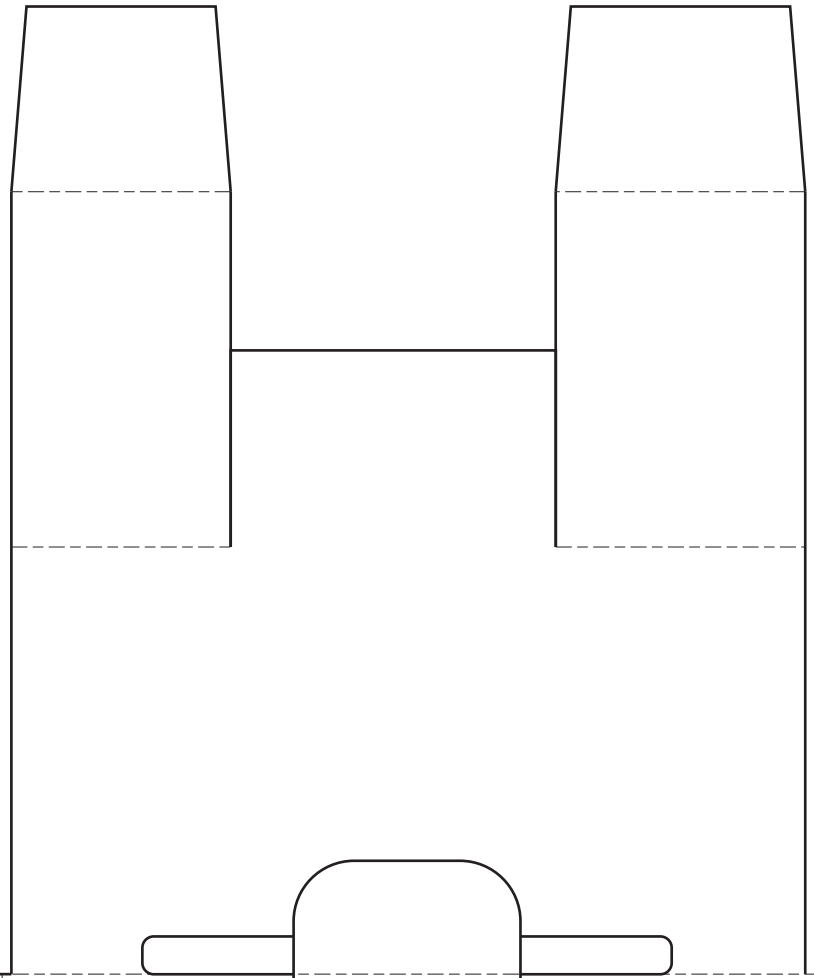

Ø4 mm			Ø3 mm			
GV2ME●●3 / GV2RT●●3			GVAN●●3		GVAE●●3	
1...2,5 mm ²	1...4 mm ²	1...4 mm ²	0,5...1,5 mm ²	0,75...2,5 mm ²	1...2,5 mm ²	0,34...1 mm ²
AWG 10 - 18 CU 75°C			AWG 14 - 18 CU 60 / 75°C		AWG 18 - 20 CU 60 / 75°C	
STRIP = 3/8 " 剥线长度=3/8"			STRIP = 3/8 " 剥线长度=3/8"		STRIP = 3/8 " 剥线长度=3/8"	